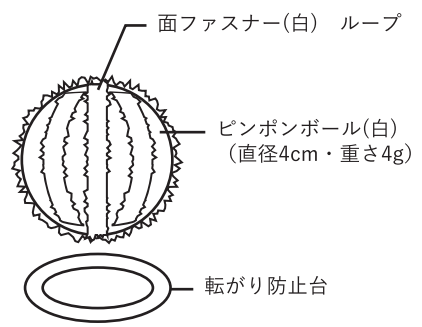

**レアメタルについて**

●…エントリー部門でのレアメタル ●…激レアメタル ●…歩行型ロボット部門、オープン部門で追加される激レアメタル  
 レアメタルは惑星ゾーンの内側、白いエリアに設置されます。  
 自分のコース上にあるレアメタルしか取ることはできません。

※エントリー部門におけるレアメタルの場所は下記の通りです。  
 ※歩行型ロボット部門とオープン部門では、レアメタルの場所は当日発表されます。

単位：cm

ProjectTitle	DrawingName	Scale	Date	BY	No
越前がにロボコン	コース平面図	1/30	2022.07.29	越前がにロボコン 実行委員会	1

単位 : cm

ProjectTitle 越前がにロボコン	DrawingName 激レアメタル設置詳細	Scale	Date 2022.07.29	BY 越前がにロボコン 実行委員会	No 2
--------------------------	---------------------------	-------	--------------------	-------------------------	---------