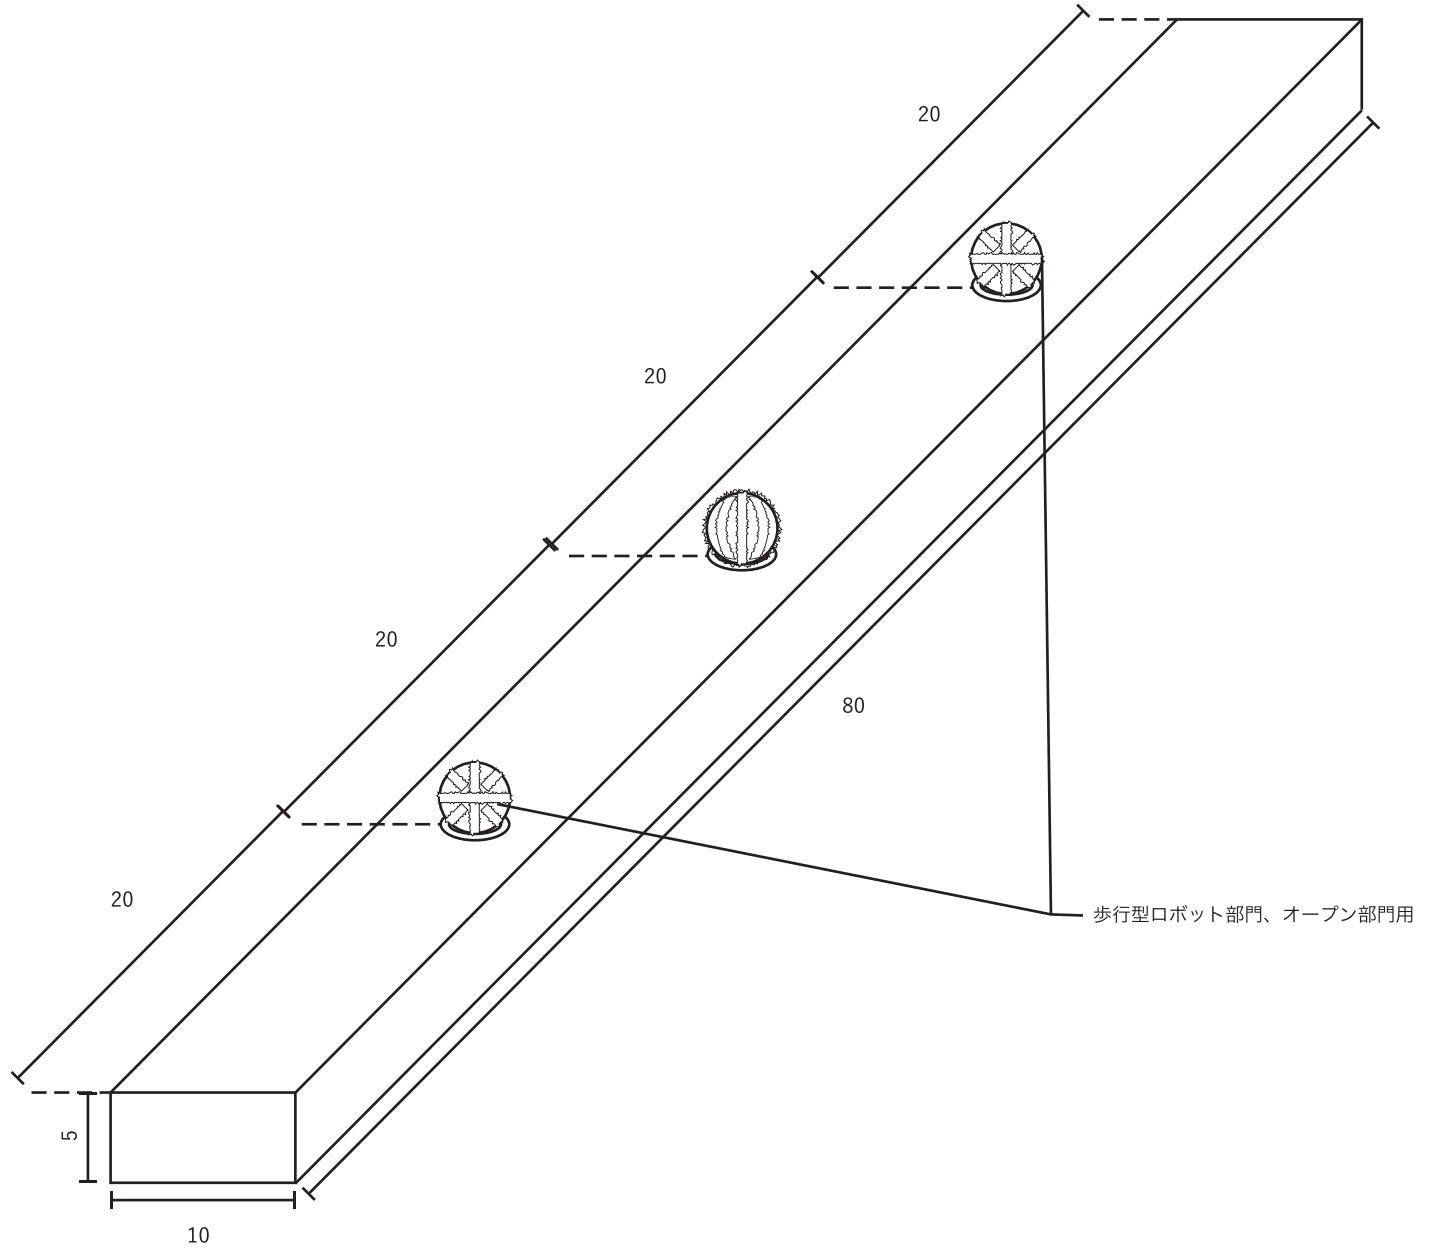

**レアメタルについて**

●…エントリー部門でのレアメタル ●…激レアメタル ●…歩行型ロボット部門、オープン部門で追加される激レアメタル  
 レアメタルは惑星ゾーンの内側、白いエリアに設置されます。  
 自分のコース上にあるレアメタルしか取ることはできません。

※エントリー部門におけるレアメタルの場所は下記の通りです。  
 ※歩行型ロボット部門とオープン部門では、レアメタルの場所は当日発表されます。

単位：cm

ProjectTitle	DrawingName	Scale	Date	BY	No
越前がにロボコン	コース平面図	1/30	2022.07.29	越前がにロボコン 実行委員会	1

単位 : cm

ProjectTitle 越前がにロボコン	DrawingName 激レアメタル設置詳細	Scale	Date 2022.07.29	BY 越前がにロボコン 実行委員会	No 2
--------------------------	---------------------------	-------	--------------------	-------------------------	---------