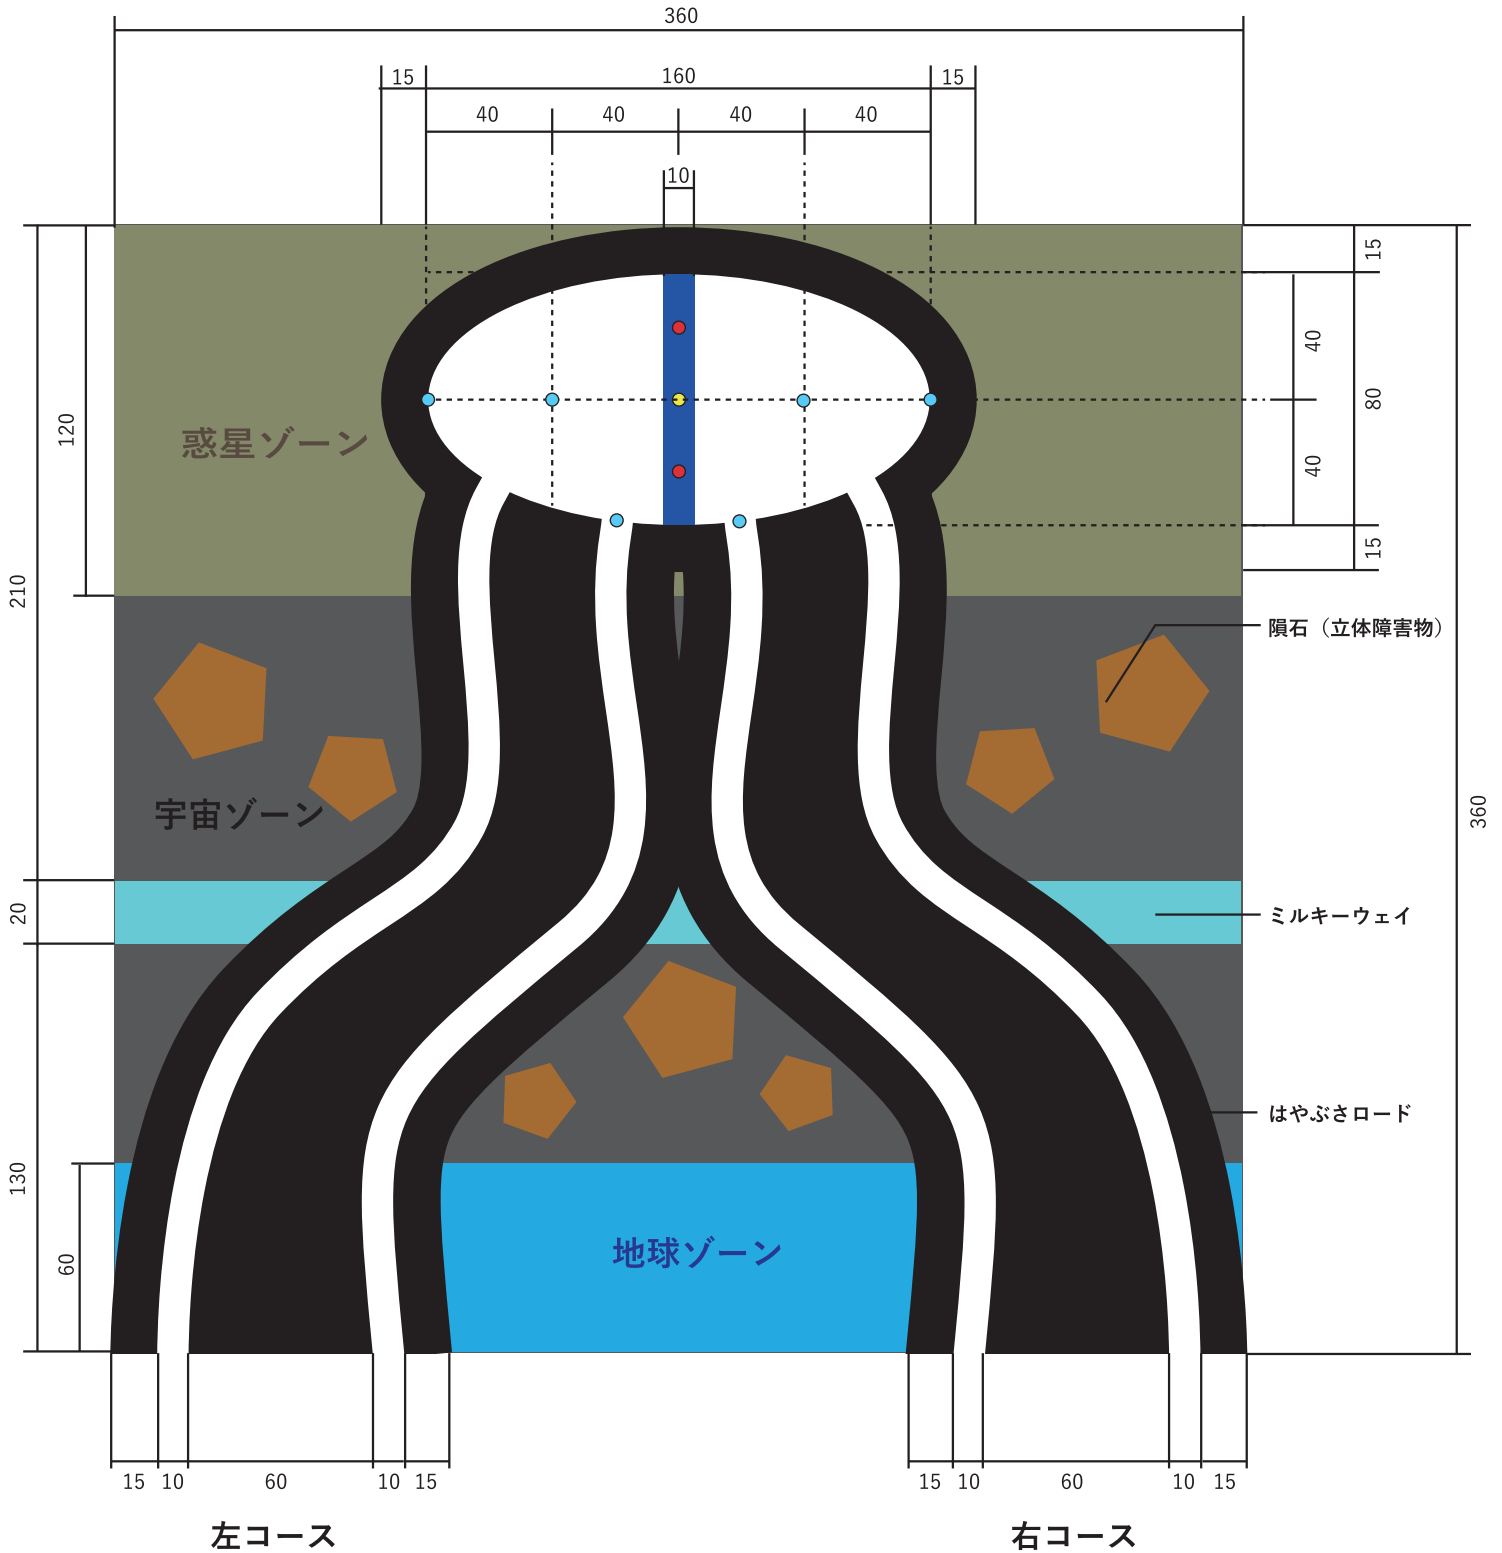

**レアメタルについて**

●…エントリー部門でのレアメタル ●…激レアメタル ●…歩行型ロボット部門、オープン部門で追加される激レアメタル  
 レアメタルは惑星ゾーンの内側、白いエリアに設置されます。  
 自分のコース上にあるレアメタルしか取ることはできません。

※エントリー部門におけるレアメタルの場所は下記の通りです。  
 ※歩行型ロボット部門とオープン部門では、レアメタルの場所は当日発表されます。

単位：cm

ProjectTitle	DrawingName	Scale	Date	BY	No
越前がにロボコン	コース平面図	1/30	2022.07.29	越前がにロボコン 実行委員会	1

単位 : cm

ProjectTitle 越前がにロボコン	DrawingName 激レアメタル設置詳細	Scale	Date 2022.07.29	BY 越前がにロボコン 実行委員会	No 2
--------------------------	---------------------------	-------	--------------------	-------------------------	---------