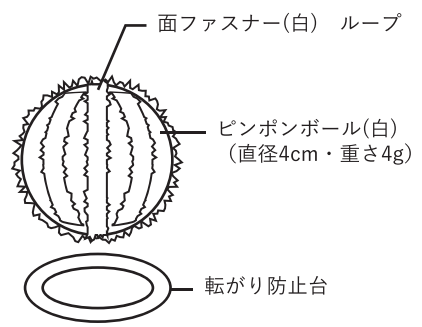

単位 : cm

ProjectTitle 越前がにロボコン	DrawingName コース平面図	Scale 1/30	Date 2017.07.25	BY 越前がにロボコン 実行委員会	No 1
--------------------------	-----------------------	---------------	--------------------	-------------------------	---------

単位：cm

ProjectTitle 越前がにロボコン	DrawingName 激レアメタル設置詳細	Scale	Date 2017.07.28	BY 越前がにロボコン 実行委員会	No 2
--------------------------	---------------------------	-------	--------------------	-------------------------	---------