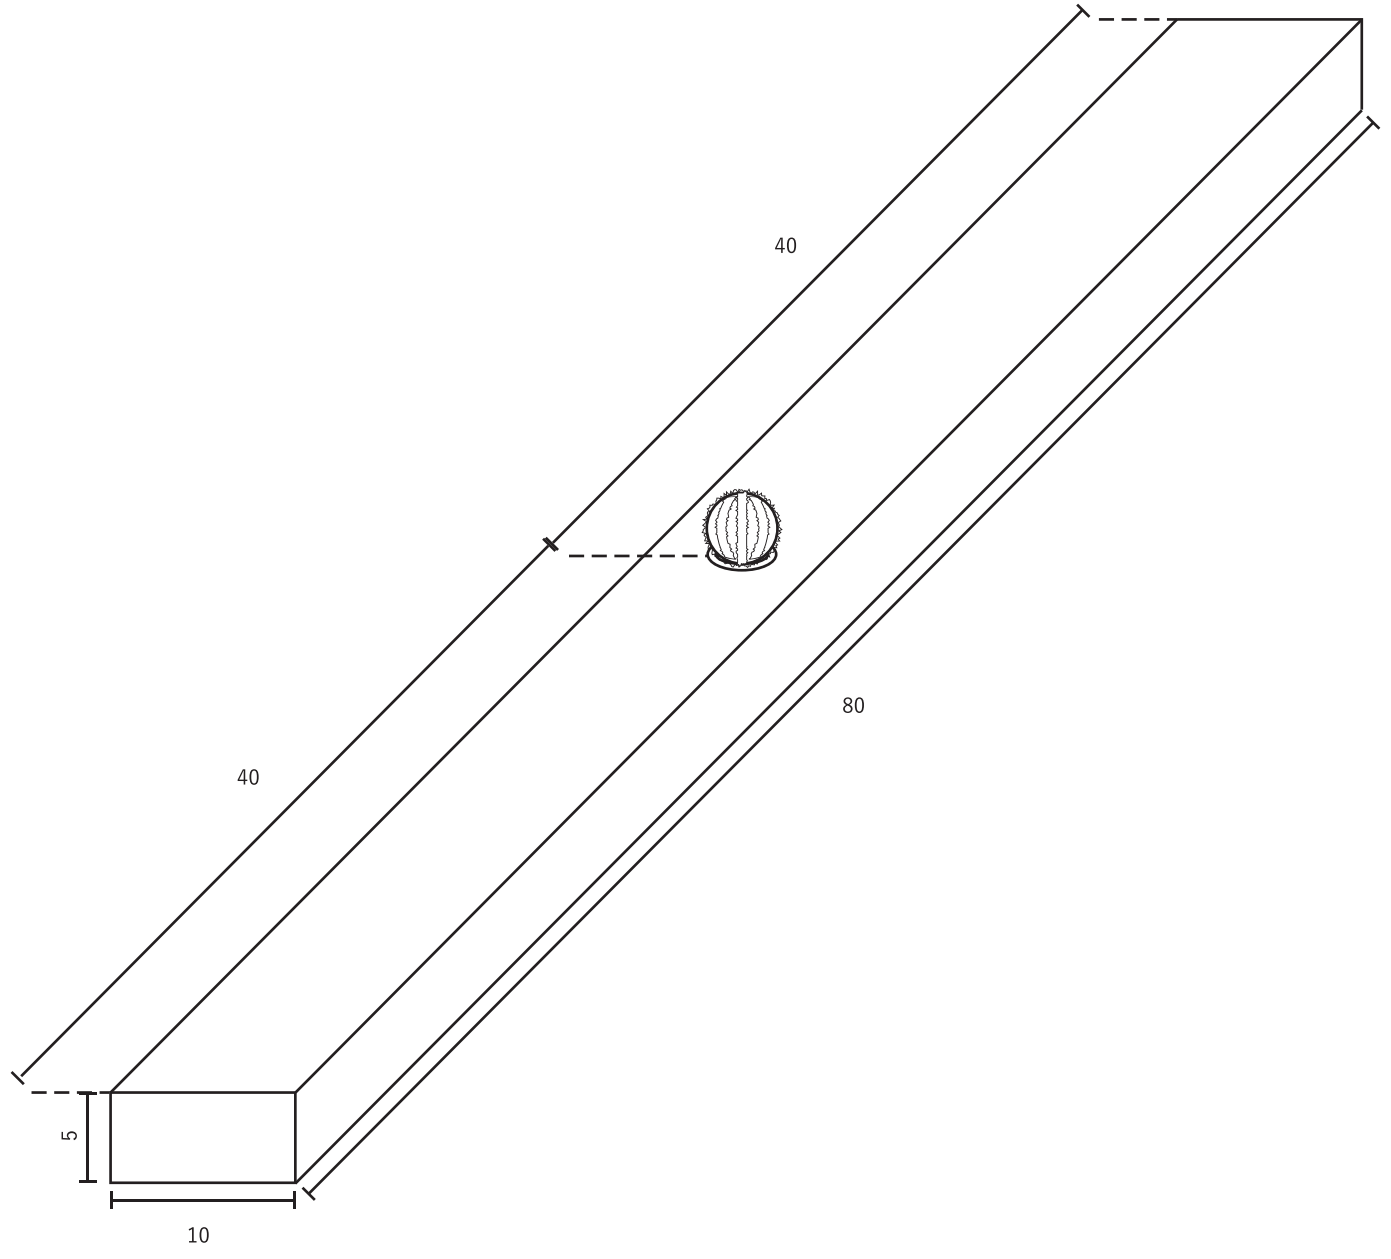

単位 : cm

ProjectTitle 越前がにロボコン	DrawingName コース平面図	Scale 1/30	Date 2017.07.25	BY 越前がにロボコン 実行委員会	No 1
--------------------------	-----------------------	---------------	--------------------	-------------------------	---------

単位：cm

ProjectTitle 越前がにロボコン	DrawingName 激レアメタル設置詳細	Scale	Date 2017.07.28	BY 越前がにロボコン 実行委員会	No 2
--------------------------	---------------------------	-------	--------------------	-------------------------	---------