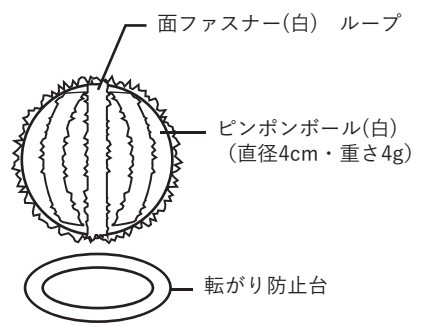

レアメタルについて

●...レアメタル ●...激レアメタル

ルールに記載されました、各コース上に配置される、レアメタルの場所は下記の通りです。
各コースに3個設置されます。
自分のコース上にあるレアメタルしか取ることはできません。
レアメタルは惑星ゾーンの内側、白いエリアに設置されます。

単位 : cm

ProjectTitle 越前がにロボコン	DrawingName コース平面図	Scale 1/30	Date 2019.10.10	BY 越前がにロボコン 実行委員会	No 1
--------------------------	-----------------------	---------------	--------------------	-------------------------	---------

単位 : cm

ProjectTitle 越前がにロボコン	DrawingName 激レアメタル設置詳細	Scale	Date 2019.10.10	BY 越前がにロボコン 実行委員会	No 2
--------------------------	---------------------------	-------	--------------------	-------------------------	---------