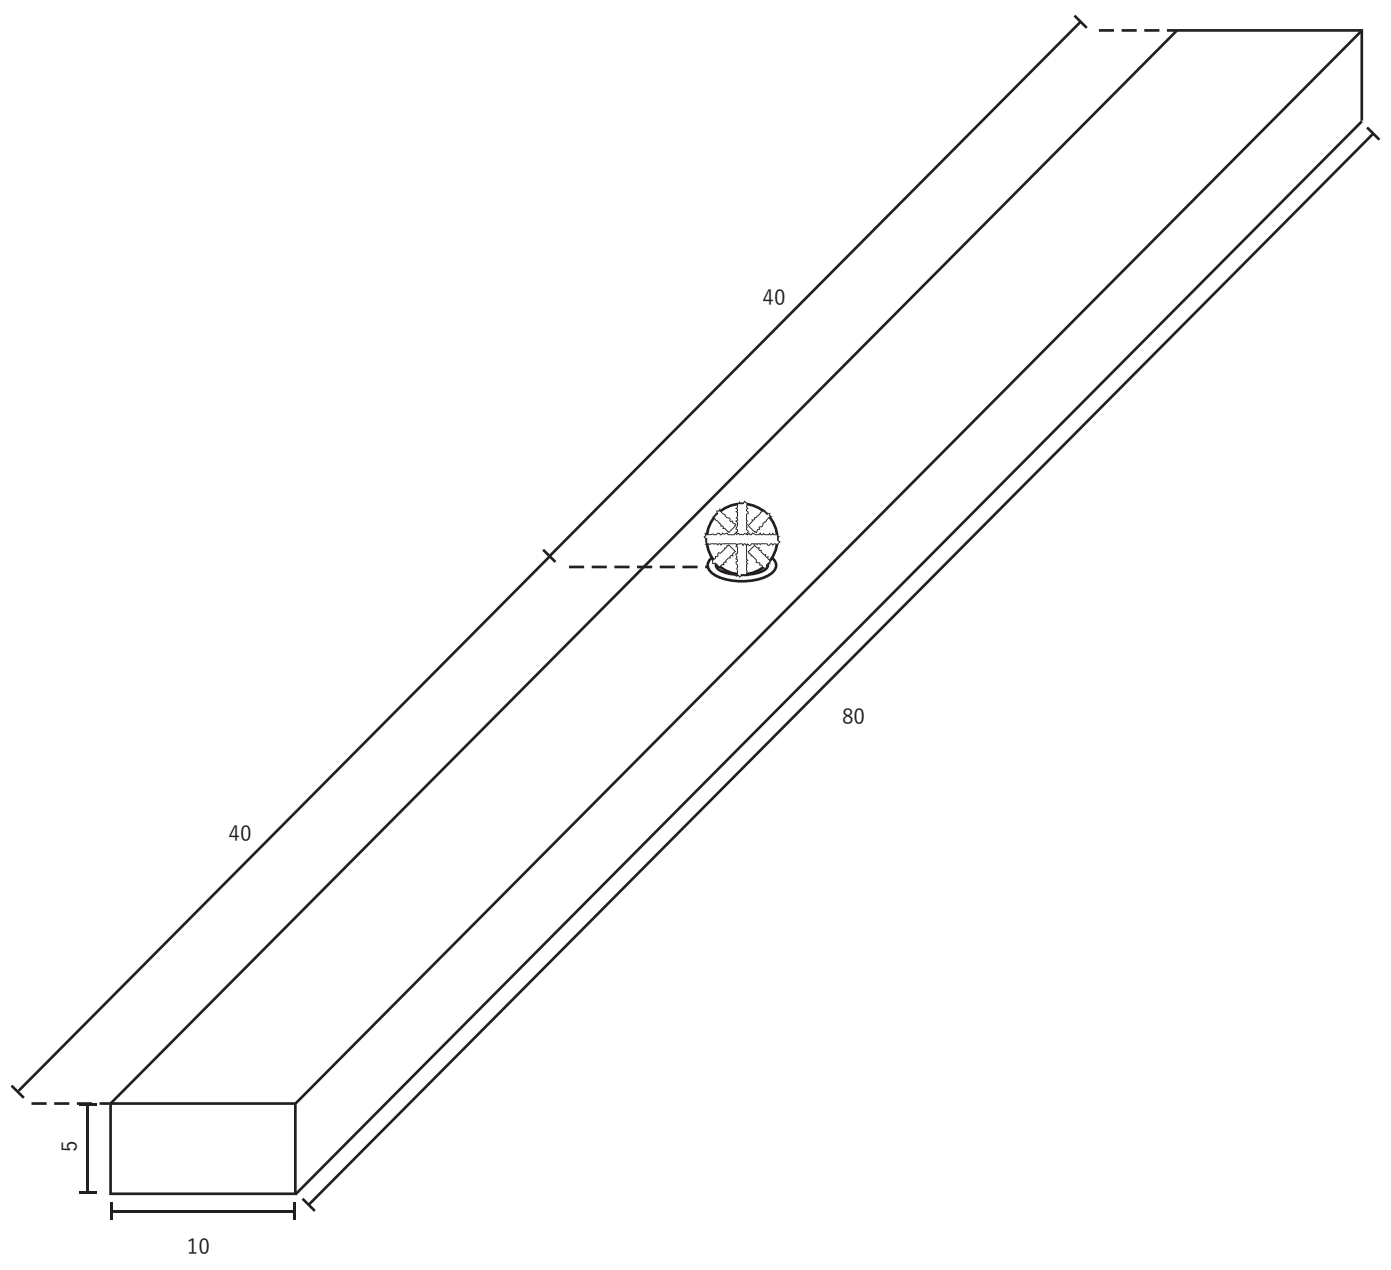

レアメタルについて

●...レアメタル ●...激レアメタル

ルールに記載されました、各コース上に配置される、レアメタルの場所は下記の通りです。
各コースに3個設置されます。
自分のコース上にあるレアメタルしか取ることはできません。
レアメタルは惑星ゾーンの内側、白いエリアに設置されます。

単位 : cm

ProjectTitle 越前がにロボコン	DrawingName コース平面図	Scale 1/30	Date 2019.10.10	BY 越前がにロボコン 実行委員会	No 1
--------------------------	-----------------------	---------------	--------------------	-------------------------	---------

単位 : cm

ProjectTitle 越前がにロボコン	DrawingName 激レアメタル設置詳細	Scale	Date 2019.10.10	BY 越前がにロボコン 実行委員会	No 2
--------------------------	---------------------------	-------	--------------------	-------------------------	---------