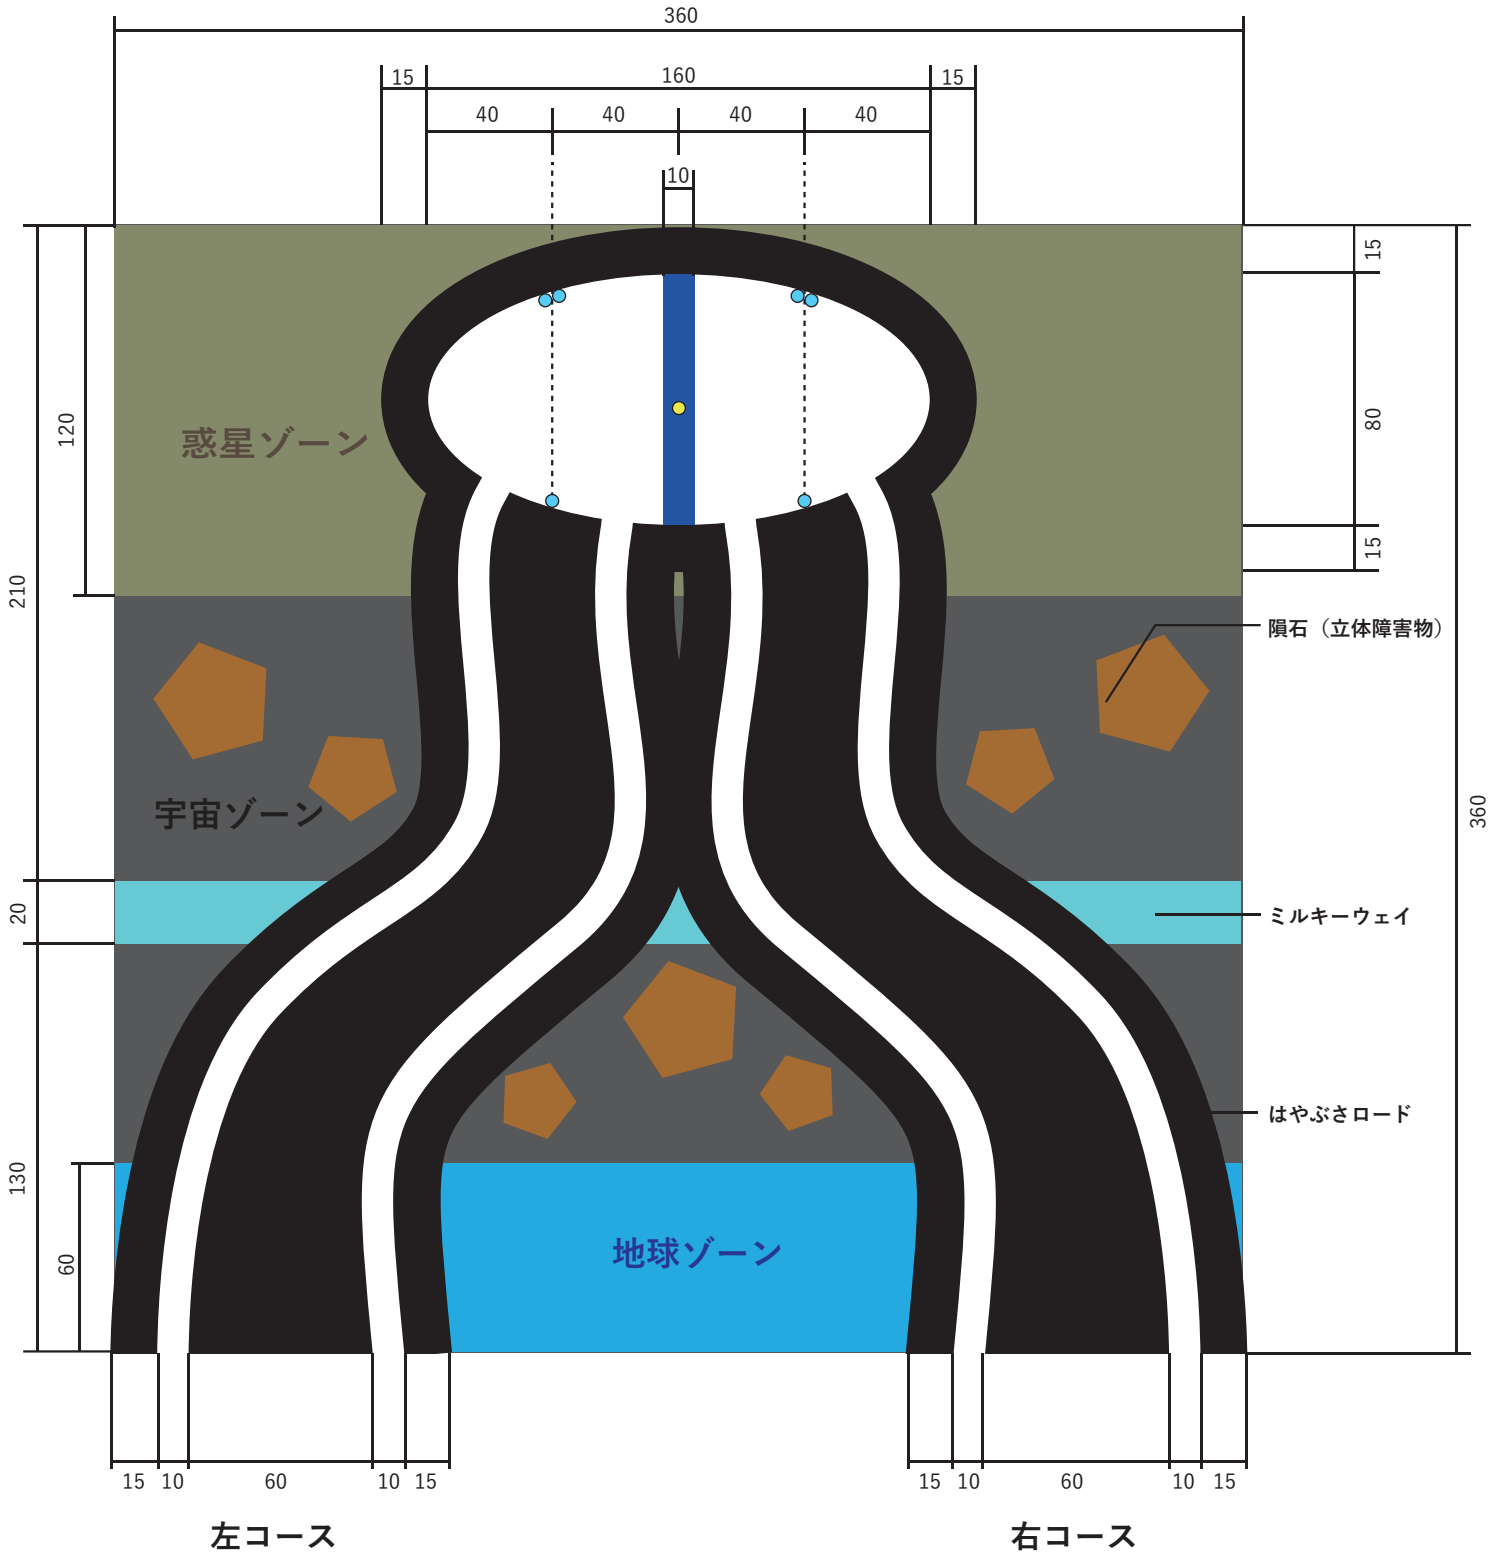

レアメタルについて

●...レアメタル ●...激レアメタル

ルールに記載されました、各コース上に配置される、レアメタルの場所は下記の通りです。
各コースに3個設置されます。
自分のコース上にあるレアメタルしか取ることはできません。
レアメタルは惑星ゾーンの内側、白いエリアに設置されます。

単位 : cm

ProjectTitle 越前がにロボコン	DrawingName コース平面図	Scale 1/30	Date 2019.10.10	BY 越前がにロボコン 実行委員会	No 1
--------------------------	-----------------------	---------------	--------------------	-------------------------	---------

単位 : cm

ProjectTitle 越前がにロボコン	DrawingName 激レアメタル設置詳細	Scale	Date 2019.10.10	BY 越前がにロボコン 実行委員会	No 2
--------------------------	---------------------------	-------	--------------------	-------------------------	---------