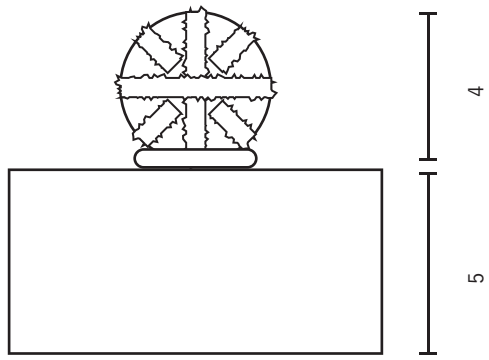

レアメタルについて

●...レアメタル ●...激レアメタル

ルールに記載されました、各コース上に配置される、レアメタルの場所は下記の通りです。
各コースに3個設置されます。
自分のコース上にあるレアメタルしか取ることはできません。
レアメタルは惑星ゾーンの内側、白いエリアに設置されます。

単位 : cm

ProjectTitle 越前がにロボコン	DrawingName コース平面図	Scale 1/30	Date 2019.10.10	BY 越前がにロボコン 実行委員会	No 1
--------------------------	-----------------------	---------------	--------------------	-------------------------	---------

単位 : cm

ProjectTitle 越前がにロボコン	DrawingName 激レアメタル設置詳細	Scale	Date 2019.10.10	BY 越前がにロボコン 実行委員会	No 2
--------------------------	---------------------------	-------	--------------------	-------------------------	---------