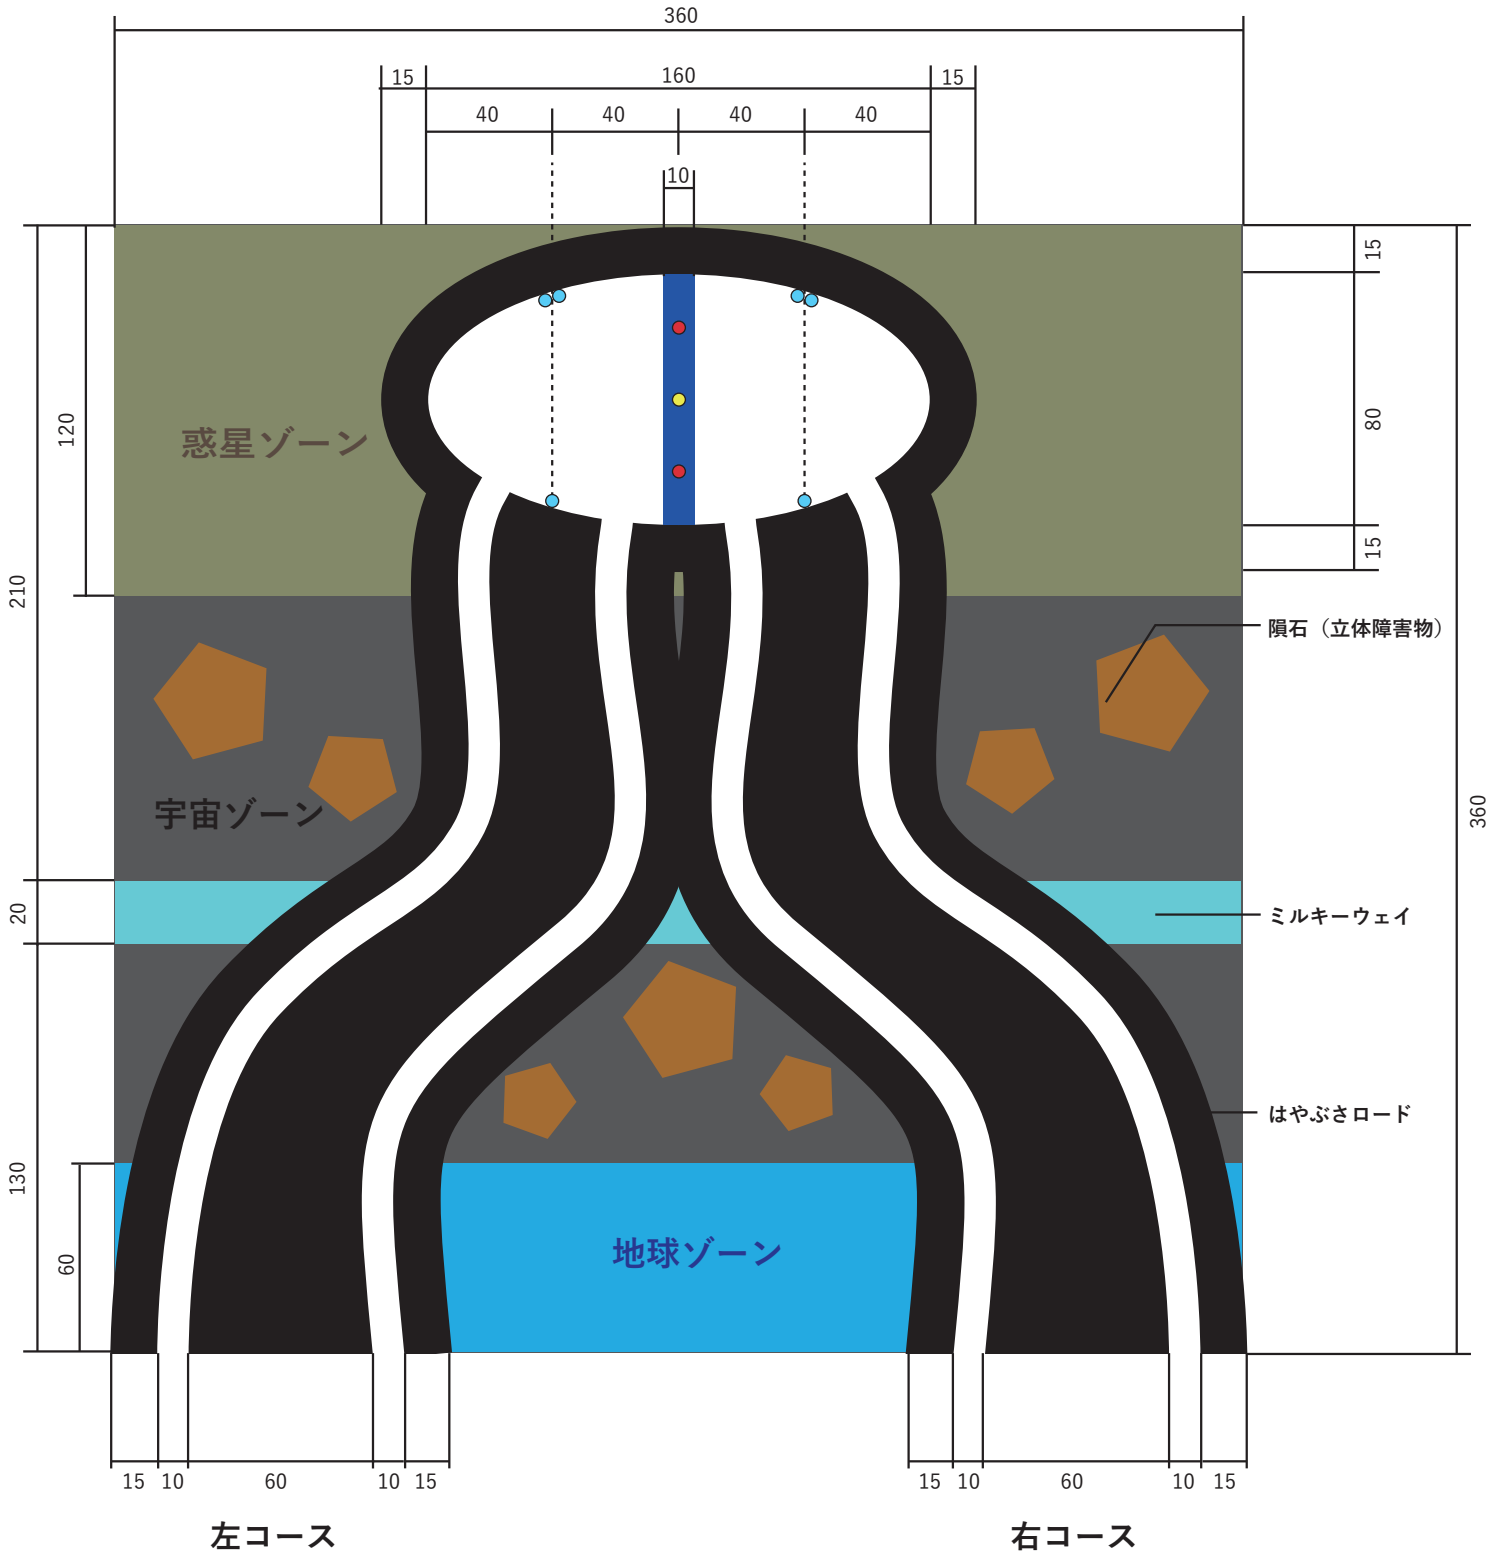

レアメタルについて

●…エントリー部門でのレアメタル ●…激レアメタル ●…歩行型ロボット部門で追加される激レアメタル
 レアメタルは惑星ゾーンの内側、白いエリアに設置されます。
 自分のコース上にあるレアメタルしか取ることはできません。
 エントリー部門におけるレアメタルの場所は下記の通りです。
 歩行型ロボット部門では、レアメタルの場所は当日発表されます。

単位：cm

| | | | | | |
|--------------------------|-----------------------|---------------|--------------------|-------------------------|---------|
| ProjectTitle 越前がにロボコン | DrawingName コース平面図 | Scale 1/30 | Date 2020.06.19 | BY 越前がにロボコン 実行委員会 | No 1 |
|--------------------------|-----------------------|---------------|--------------------|-------------------------|---------|

単位 : cm

| | | | | | |
|--------------------------|---------------------------|-------|--------------------|-------------------------|---------|
| ProjectTitle 越前がにロボコン | DrawingName 激レアメタル設置詳細 | Scale | Date 2020.06.19 | BY 越前がにロボコン 実行委員会 | No 2 |
|--------------------------|---------------------------|-------|--------------------|-------------------------|---------|