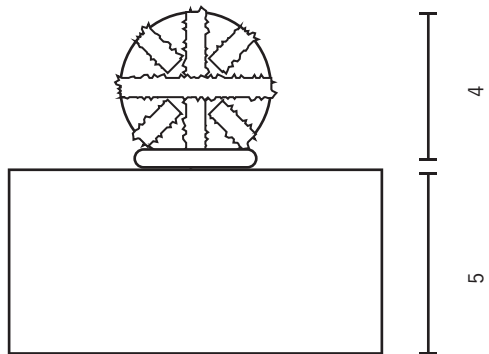

レアメタルについて

●…エントリー部門でのレアメタル ●…激レアメタル ●…歩行型ロボット部門で追加される激レアメタル
 レアメタルは惑星ゾーンの内側、白いエリアに設置されます。
 自分のコース上にあるレアメタルしか取ることはできません。
 エントリー部門におけるレアメタルの場所は下記の通りです。
 歩行型ロボット部門では、レアメタルの場所は当日発表されます。

単位：cm

| | | | | | |
|--------------------------|-----------------------|---------------|--------------------|-------------------------|---------|
| ProjectTitle 越前がにロボコン | DrawingName コース平面図 | Scale 1/30 | Date 2020.06.19 | BY 越前がにロボコン 実行委員会 | No 1 |
|--------------------------|-----------------------|---------------|--------------------|-------------------------|---------|

単位 : cm

| | | | | | |
|--------------------------|---------------------------|-------|--------------------|-------------------------|---------|
| ProjectTitle 越前がにロボコン | DrawingName 激レアメタル設置詳細 | Scale | Date 2020.06.19 | BY 越前がにロボコン 実行委員会 | No 2 |
|--------------------------|---------------------------|-------|--------------------|-------------------------|---------|