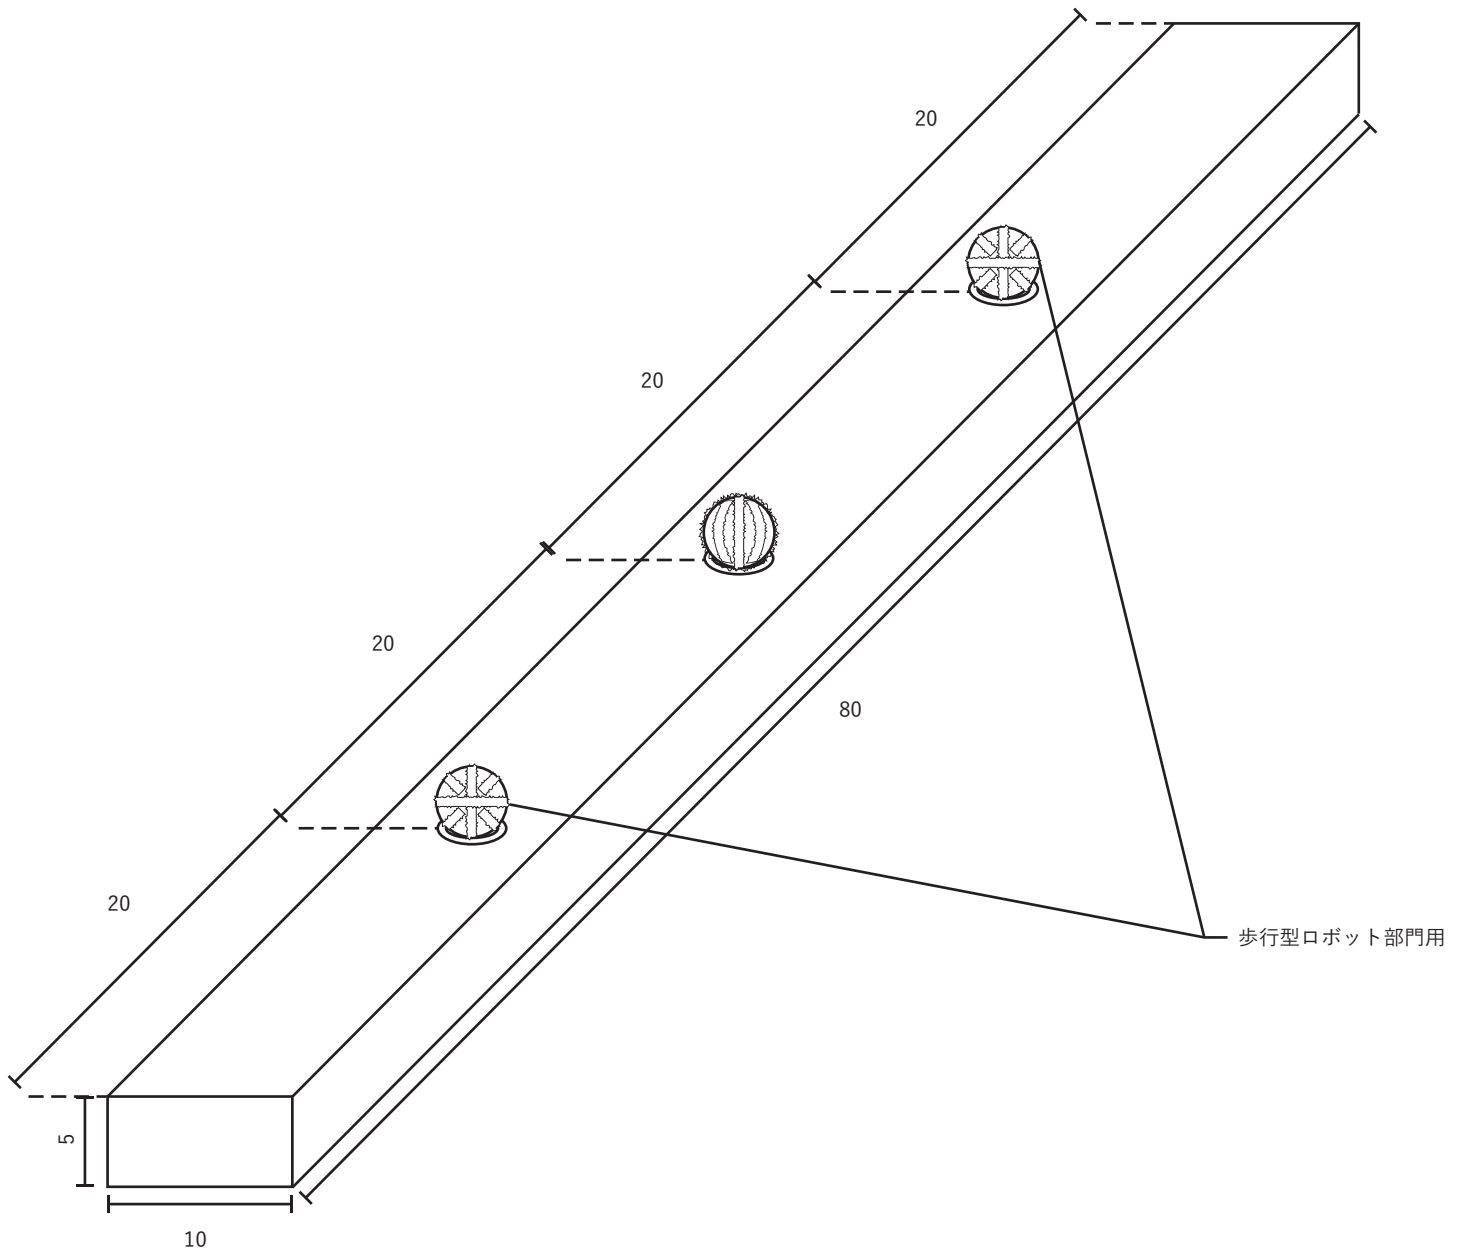

レアメタルについて

●…エントリー部門でのレアメタル ●…激レアメタル ●…歩行型ロボット部門で追加される激レアメタル
 レアメタルは惑星ゾーンの内側、白いエリアに設置されます。
 自分のコース上にあるレアメタルしか取ることはできません。
 エントリー部門におけるレアメタルの場所は下記の通りです。
 歩行型ロボット部門では、レアメタルの場所は当日発表されます。

単位：cm

| | | | | | |
|--------------------------|-----------------------|---------------|--------------------|-------------------------|---------|
| ProjectTitle 越前がにロボコン | DrawingName コース平面図 | Scale 1/30 | Date 2020.06.19 | BY 越前がにロボコン 実行委員会 | No 1 |
|--------------------------|-----------------------|---------------|--------------------|-------------------------|---------|

単位 : cm

| | | | | | |
|--------------------------|---------------------------|-------|--------------------|-------------------------|---------|
| ProjectTitle 越前がにロボコン | DrawingName 激レアメタル設置詳細 | Scale | Date 2020.06.19 | BY 越前がにロボコン 実行委員会 | No 2 |
|--------------------------|---------------------------|-------|--------------------|-------------------------|---------|