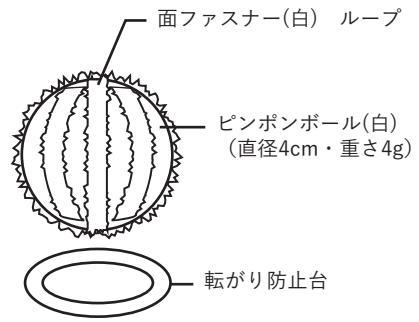

レアメタルについて

●…エントリー部門でのレアメタル ●…激レアメタル ●…歩行型ロボット部門で追加される激レアメタル
 レアメタルは惑星ゾーンの内側、白いエリアに設置されます。
 自分のコース上にあるレアメタルしか取ることはできません。
 エントリー部門におけるレアメタルの場所は下記の通りです。
 歩行型ロボット部門では、レアメタルの場所は当日発表されます。

単位：cm

| | | | | | |
|--------------------------|-----------------------|---------------|--------------------|-------------------------|---------|
| ProjectTitle 越前がにロボコン | DrawingName コース平面図 | Scale 1/30 | Date 2020.06.19 | BY 越前がにロボコン 実行委員会 | No 1 |
|--------------------------|-----------------------|---------------|--------------------|-------------------------|---------|

単位 : cm

| | | | | | |
|--------------------------|---------------------------|-------|--------------------|-------------------------|---------|
| ProjectTitle 越前がにロボコン | DrawingName 激レアメタル設置詳細 | Scale | Date 2020.06.19 | BY 越前がにロボコン 実行委員会 | No 2 |
|--------------------------|---------------------------|-------|--------------------|-------------------------|---------|