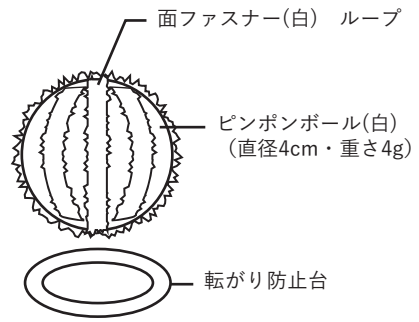

レアメタルについて

●…エントリー部門でのレアメタル ●…激レアメタル ●…歩行型ロボット部門で追加される激レアメタル
 レアメタルは惑星ゾーンの内側、白いエリアに設置されます。
 自分のコース上にあるレアメタルしか取ることはできません。

※エントリー部門におけるレアメタルの場所は下記の通りです。
 ※歩行型ロボット部門では、レアメタルの場所は当日発表されます。

単位 : cm

ProjectTitle 越前がにロボコン	DrawingName コース平面図	Scale 1/30	Date 2021.10.11	BY 越前がにロボコン 実行委員会	No 1
--------------------------	-----------------------	---------------	--------------------	-------------------------	---------

単位 : cm

ProjectTitle 越前がにロボコン	DrawingName 激レアメタル設置詳細	Scale	Date 2021.08.18	BY 越前がにロボコン 実行委員会	No 2
--------------------------	---------------------------	-------	--------------------	-------------------------	---------