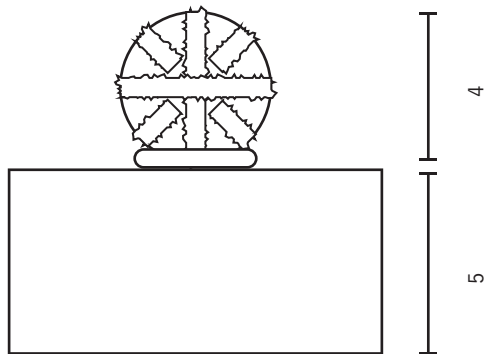

レアメタルについて

●…エントリー部門でのレアメタル ●…激レアメタル ●…歩行型ロボット部門で追加される激レアメタル
 レアメタルは惑星ゾーンの内側、白いエリアに設置されます。
 自分のコース上にあるレアメタルしか取ることはできません。

※エントリー部門におけるレアメタルの場所は下記の通りです。
 ※歩行型ロボット部門では、レアメタルの場所は当日発表されます。

単位 : cm

ProjectTitle 越前がにロボコン	DrawingName コース平面図	Scale 1/30	Date 2021.10.11	BY 越前がにロボコン 実行委員会	No 1
--------------------------	-----------------------	---------------	--------------------	-------------------------	---------

単位 : cm

ProjectTitle 越前がにロボコン	DrawingName 激レアメタル設置詳細	Scale	Date 2021.08.18	BY 越前がにロボコン 実行委員会	No 2
--------------------------	---------------------------	-------	--------------------	-------------------------	---------