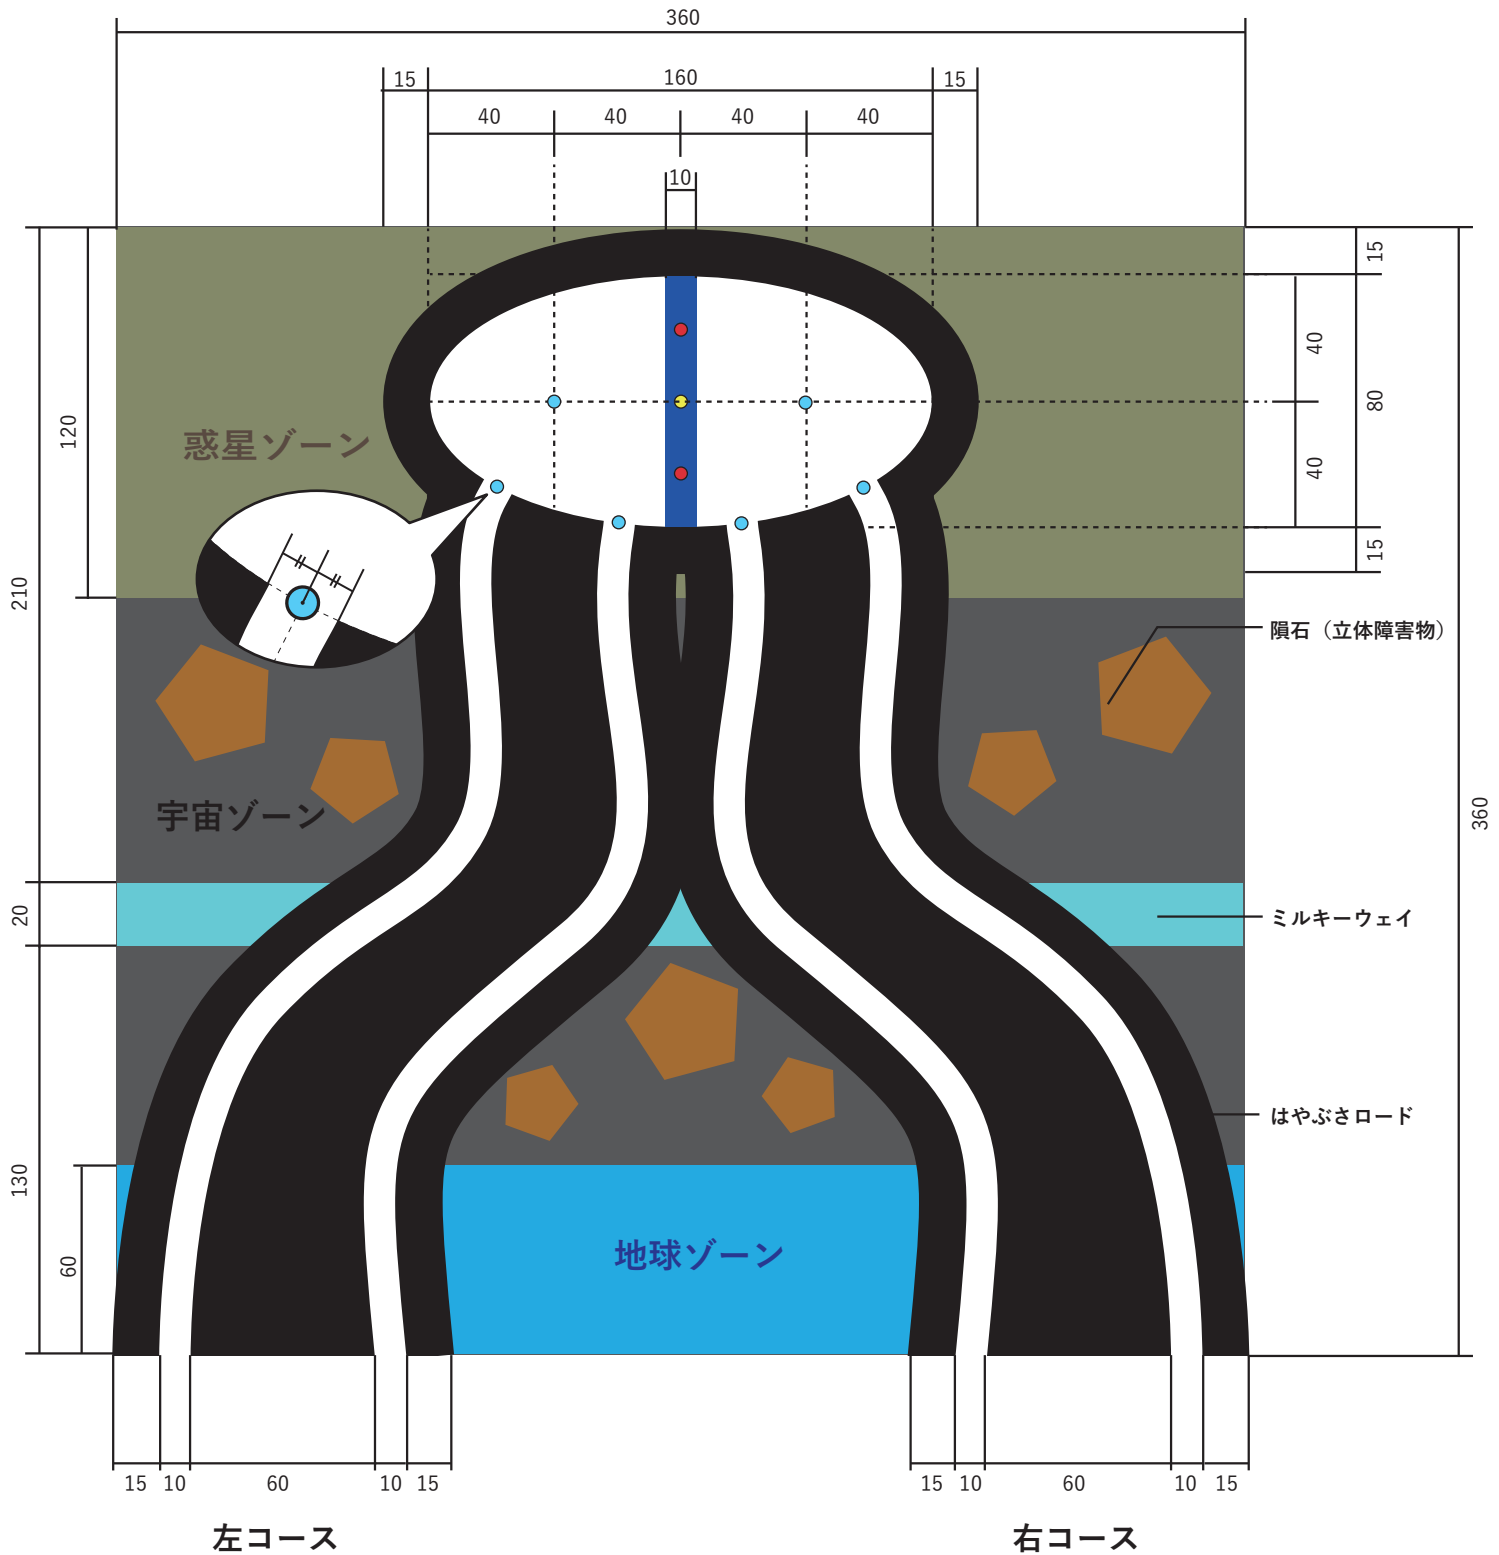

レアメタルについて

●…エントリー部門でのレアメタル ●…激レアメタル ●…歩行型ロボット部門で追加される激レアメタル
 レアメタルは惑星ゾーンの内側、白いエリアに設置されます。
 自分のコース上にあるレアメタルしか取ることはできません。

※エントリー部門におけるレアメタルの場所は下記の通りです。
 ※歩行型ロボット部門では、レアメタルの場所は当日発表されます。

単位 : cm

ProjectTitle 越前がにロボコン	DrawingName コース平面図	Scale 1/30	Date 2021.10.11	BY 越前がにロボコン 実行委員会	No 1
--------------------------	-----------------------	---------------	--------------------	-------------------------	---------

単位 : cm

ProjectTitle 越前がにロボコン	DrawingName 激レアメタル設置詳細	Scale	Date 2021.08.18	BY 越前がにロボコン 実行委員会	No 2
--------------------------	---------------------------	-------	--------------------	-------------------------	---------