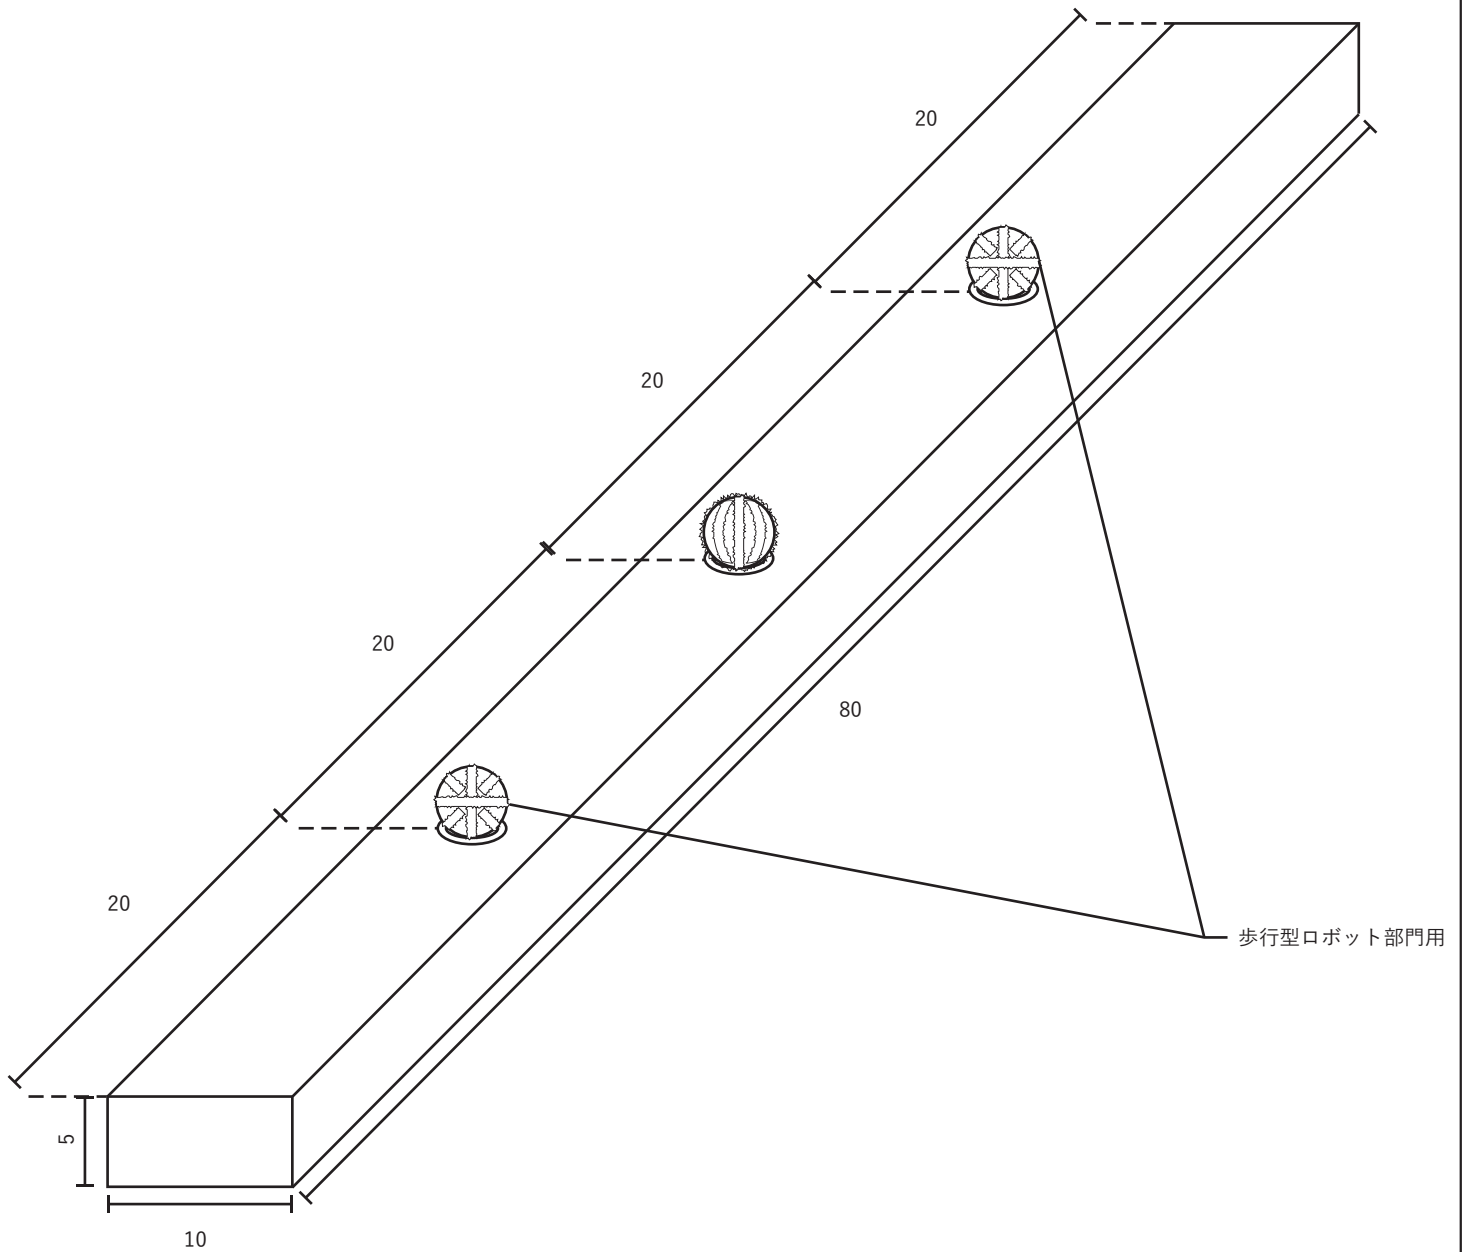

レアメタルについて

●…エントリー部門でのレアメタル ●…激レアメタル ●…歩行型ロボット部門で追加される激レアメタル
 レアメタルは惑星ゾーンの内側、白いエリアに設置されます。
 自分のコース上にあるレアメタルしか取ることはできません。

※エントリー部門におけるレアメタルの場所は下記の通りです。
 ※歩行型ロボット部門では、レアメタルの場所は当日発表されます。

単位 : cm

ProjectTitle 越前がにロボコン	DrawingName コース平面図	Scale 1/30	Date 2021.10.11	BY 越前がにロボコン 実行委員会	No 1
--------------------------	-----------------------	---------------	--------------------	-------------------------	---------

単位 : cm

ProjectTitle 越前がにロボコン	DrawingName 激レアメタル設置詳細	Scale	Date 2021.08.18	BY 越前がにロボコン 実行委員会	No 2
--------------------------	---------------------------	-------	--------------------	-------------------------	---------