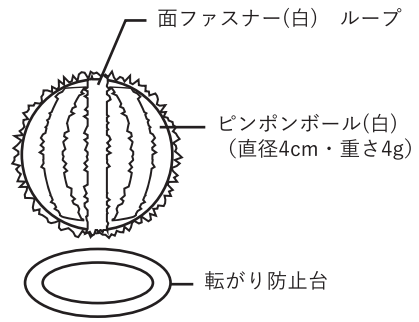

レアメタルについて

●…エントリー部門でのレアメタル ●…激レアメタル ●…歩行型ロボット部門、オープン部門で追加される激レアメタル
 レアメタルは惑星ゾーンの内側、白いエリアに設置されます。
 自分のコース上にあるレアメタルしか取ることはできません。

※エントリー部門におけるレアメタルの場所は下記の通りです。
 ※歩行型ロボット部門とオープン部門では、レアメタルの場所は当日発表されます。

単位：cm

ProjectTitle	DrawingName	Scale	Date	BY	No
越前がにロボコン	コース平面図	1/30	2023.08.03	越前がにロボコン 実行委員会	1

単位 : cm

ProjectTitle	DrawingName	Scale	Date	BY	No
越前がにロボコン	激レアメタル設置詳細		2023.08.03	越前がにロボコン 実行委員会	2