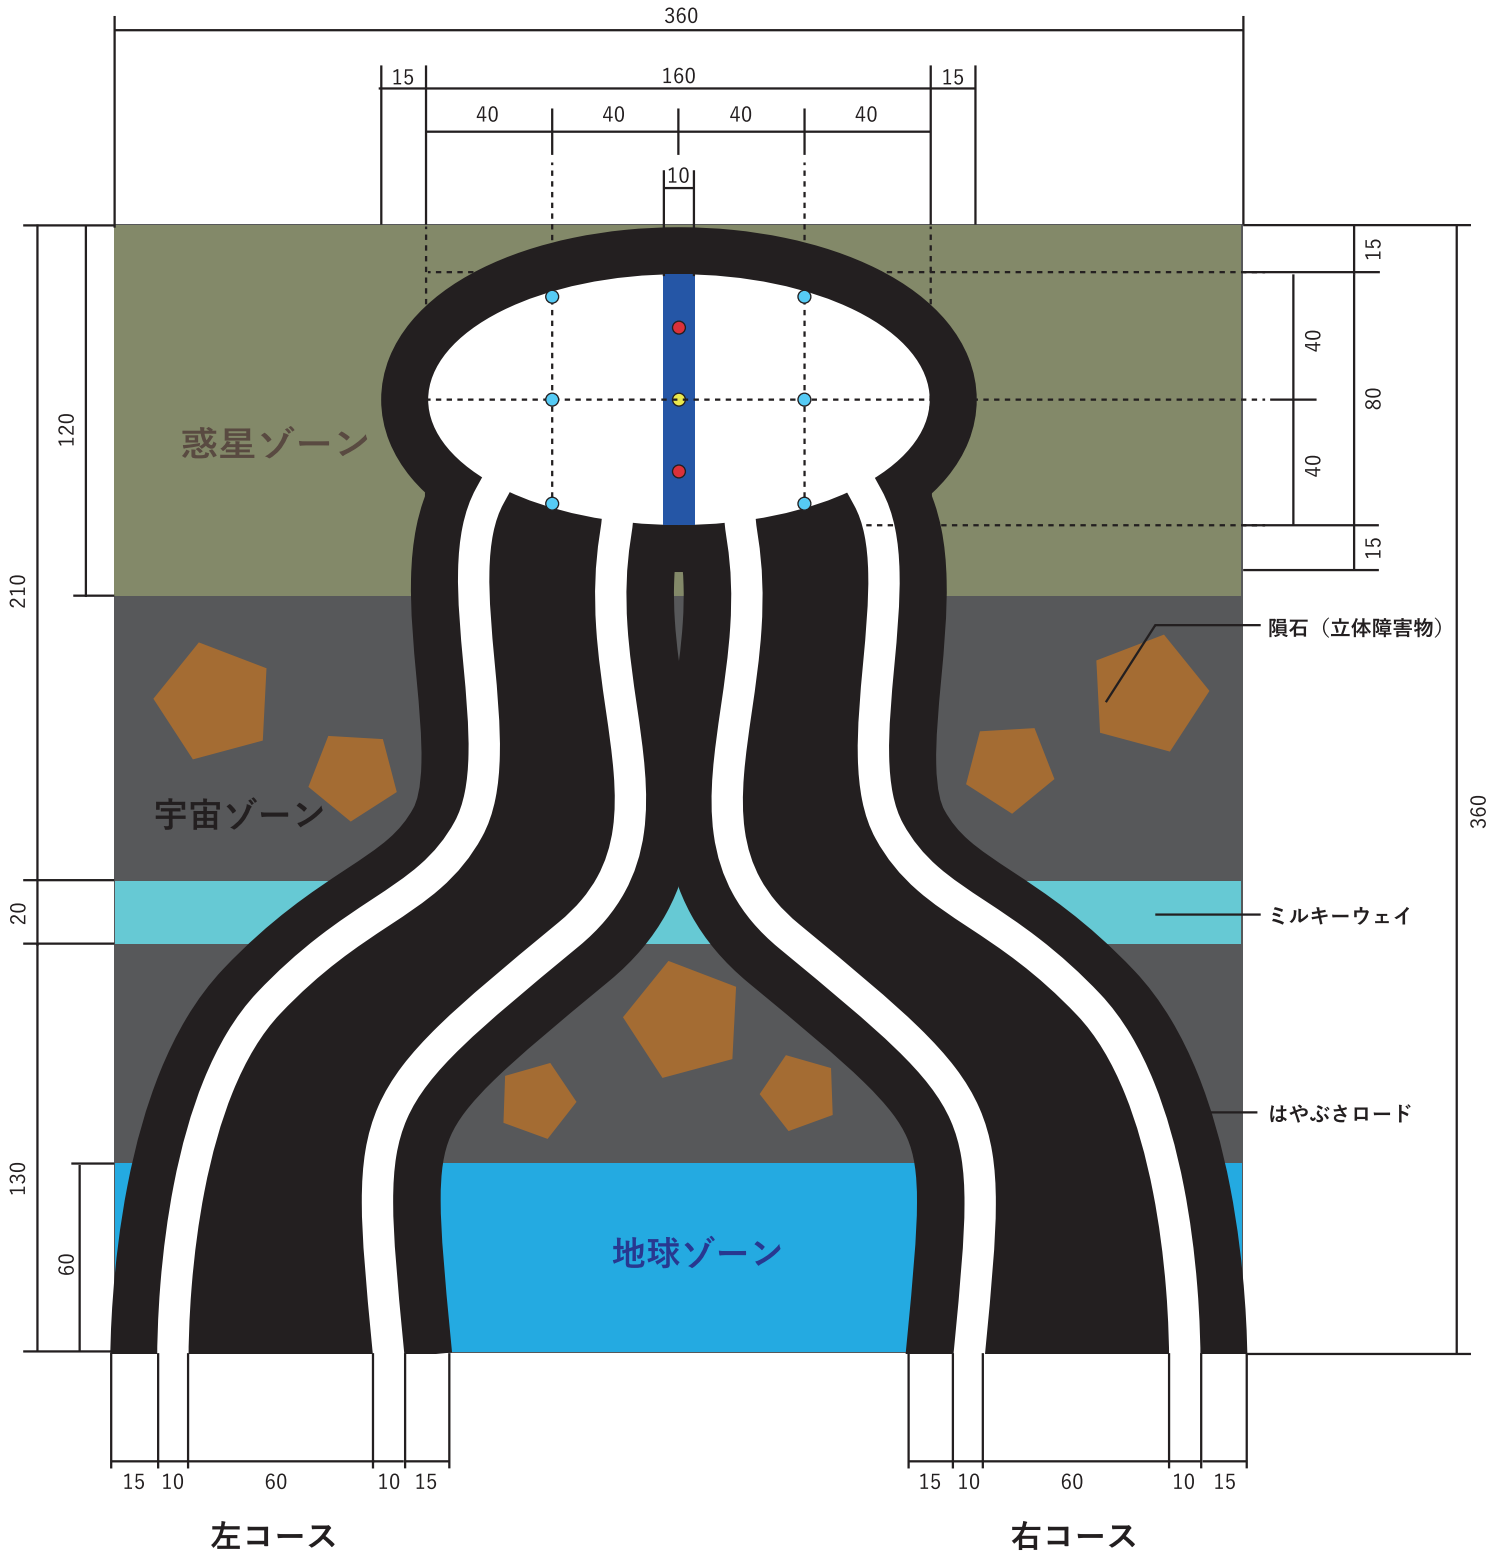

レアメタルについて

●…エントリー部門でのレアメタル ●…激レアメタル ●…歩行型ロボット部門、オープン部門で追加される激レアメタル
 レアメタルは惑星ゾーンの内側、白いエリアに設置されます。
 自分のコース上にあるレアメタルしか取ることはできません。

※エントリー部門におけるレアメタルの場所は下記の通りです。
 ※歩行型ロボット部門とオープン部門では、レアメタルの場所は当日発表されます。

単位：cm

ProjectTitle	DrawingName	Scale	Date	BY	No
越前がにロボコン	コース平面図	1/30	2023.08.03	越前がにロボコン 実行委員会	1

単位 : cm

ProjectTitle	DrawingName	Scale	Date	BY	No
越前がにロボコン	激レアメタル設置詳細		2023.08.03	越前がにロボコン 実行委員会	2