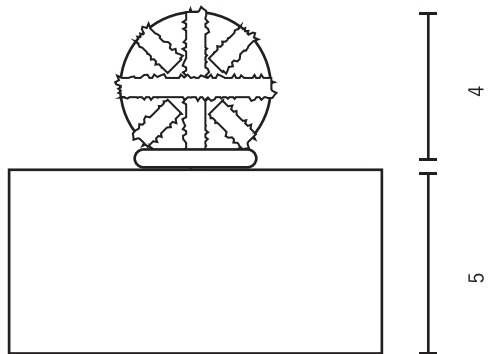

レアメタルについて

●…エントリー部門でのレアメタル ●…激レアメタル ●…歩行型ロボット部門、オープン部門で追加される激レアメタル
 レアメタルは惑星ゾーンの内側、白いエリアに設置されます。
 自分のコース上にあるレアメタルしか取ることはできません。

※エントリー部門におけるレアメタルの場所は下記の通りです。
 ※歩行型ロボット部門とオープン部門では、レアメタルの場所は当日発表されます。

単位：cm

ProjectTitle	DrawingName	Scale	Date	BY	No
越前がにロボコン	コース平面図	1/30	2023.08.03	越前がにロボコン 実行委員会	1

単位 : cm

ProjectTitle	DrawingName	Scale	Date	BY	No
越前がにロボコン	激レアメタル設置詳細		2023.08.03	越前がにロボコン 実行委員会	2