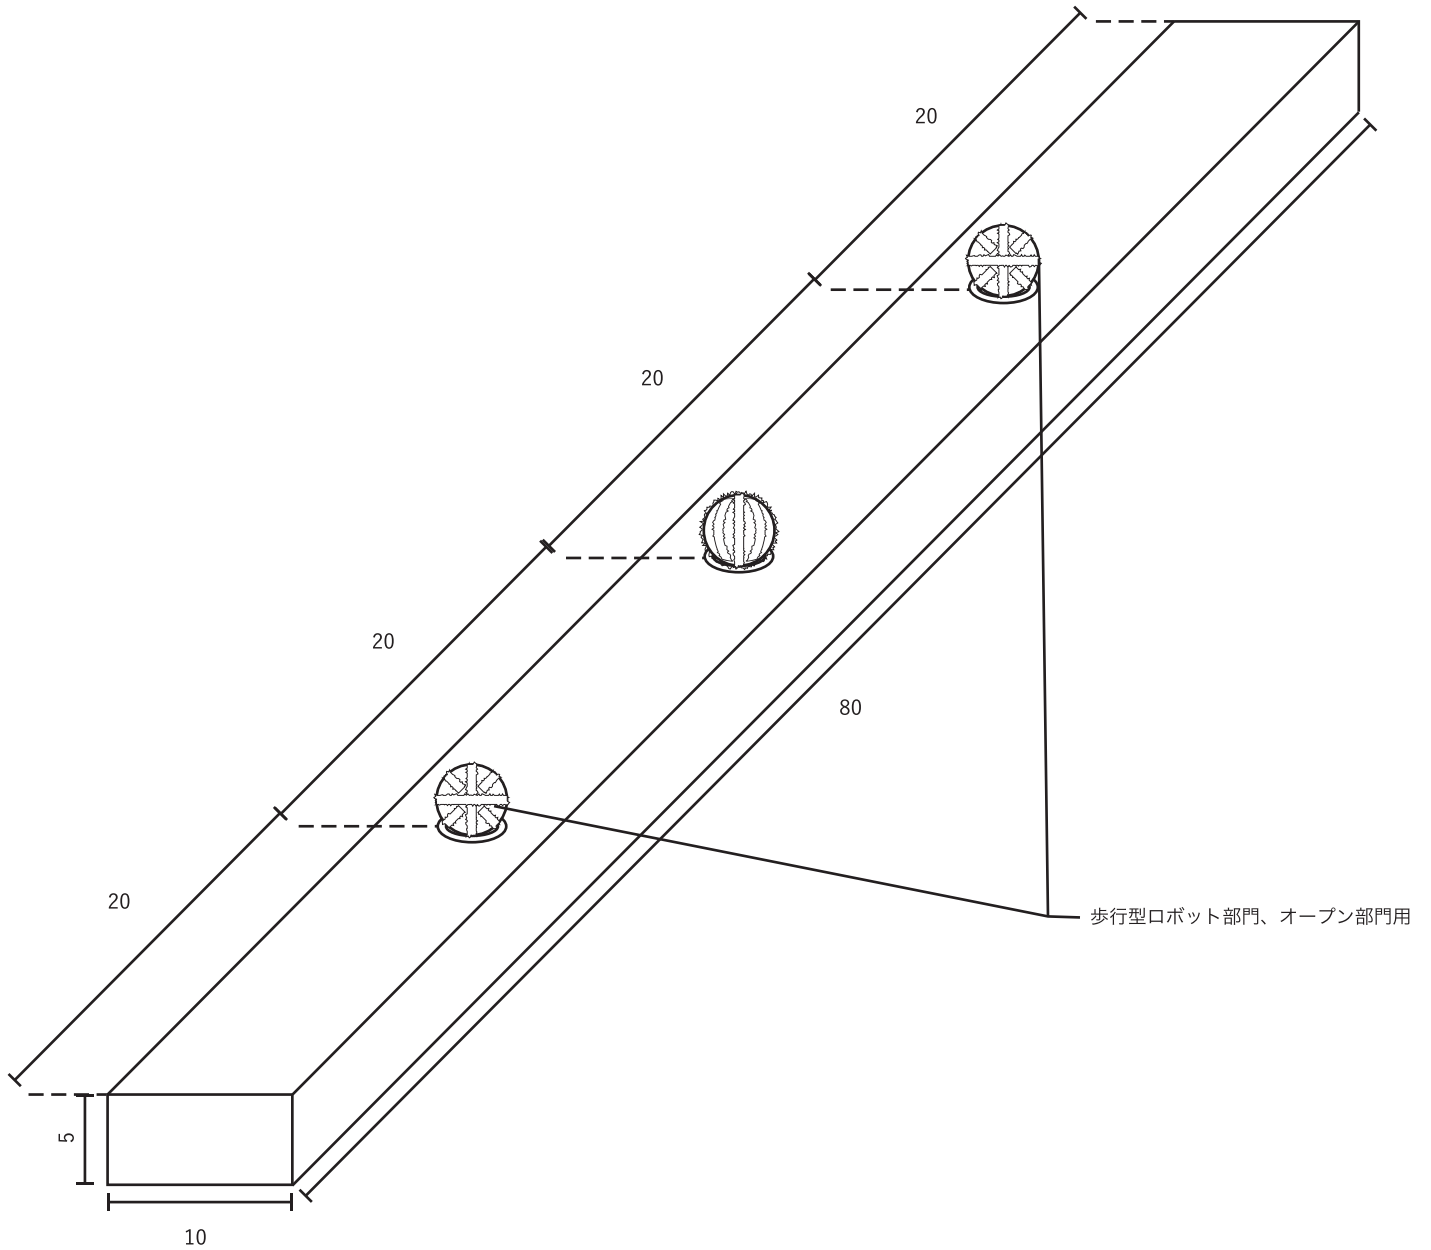

レアメタルについて

●…エントリー部門でのレアメタル ●…激レアメタル ●…歩行型ロボット部門、オープン部門で追加される激レアメタル
 レアメタルは惑星ゾーンの内側、白いエリアに設置されます。
 自分のコース上にあるレアメタルしか取ることはできません。

※エントリー部門におけるレアメタルの場所は下記の通りです。
 ※歩行型ロボット部門とオープン部門では、レアメタルの場所は当日発表されます。

単位：cm

ProjectTitle	DrawingName	Scale	Date	BY	No
越前がにロボコン	コース平面図	1/30	2023.08.03	越前がにロボコン 実行委員会	1

単位 : cm

ProjectTitle	DrawingName	Scale	Date	BY	No
越前がにロボコン	激レアメタル設置詳細		2023.08.03	越前がにロボコン 実行委員会	2