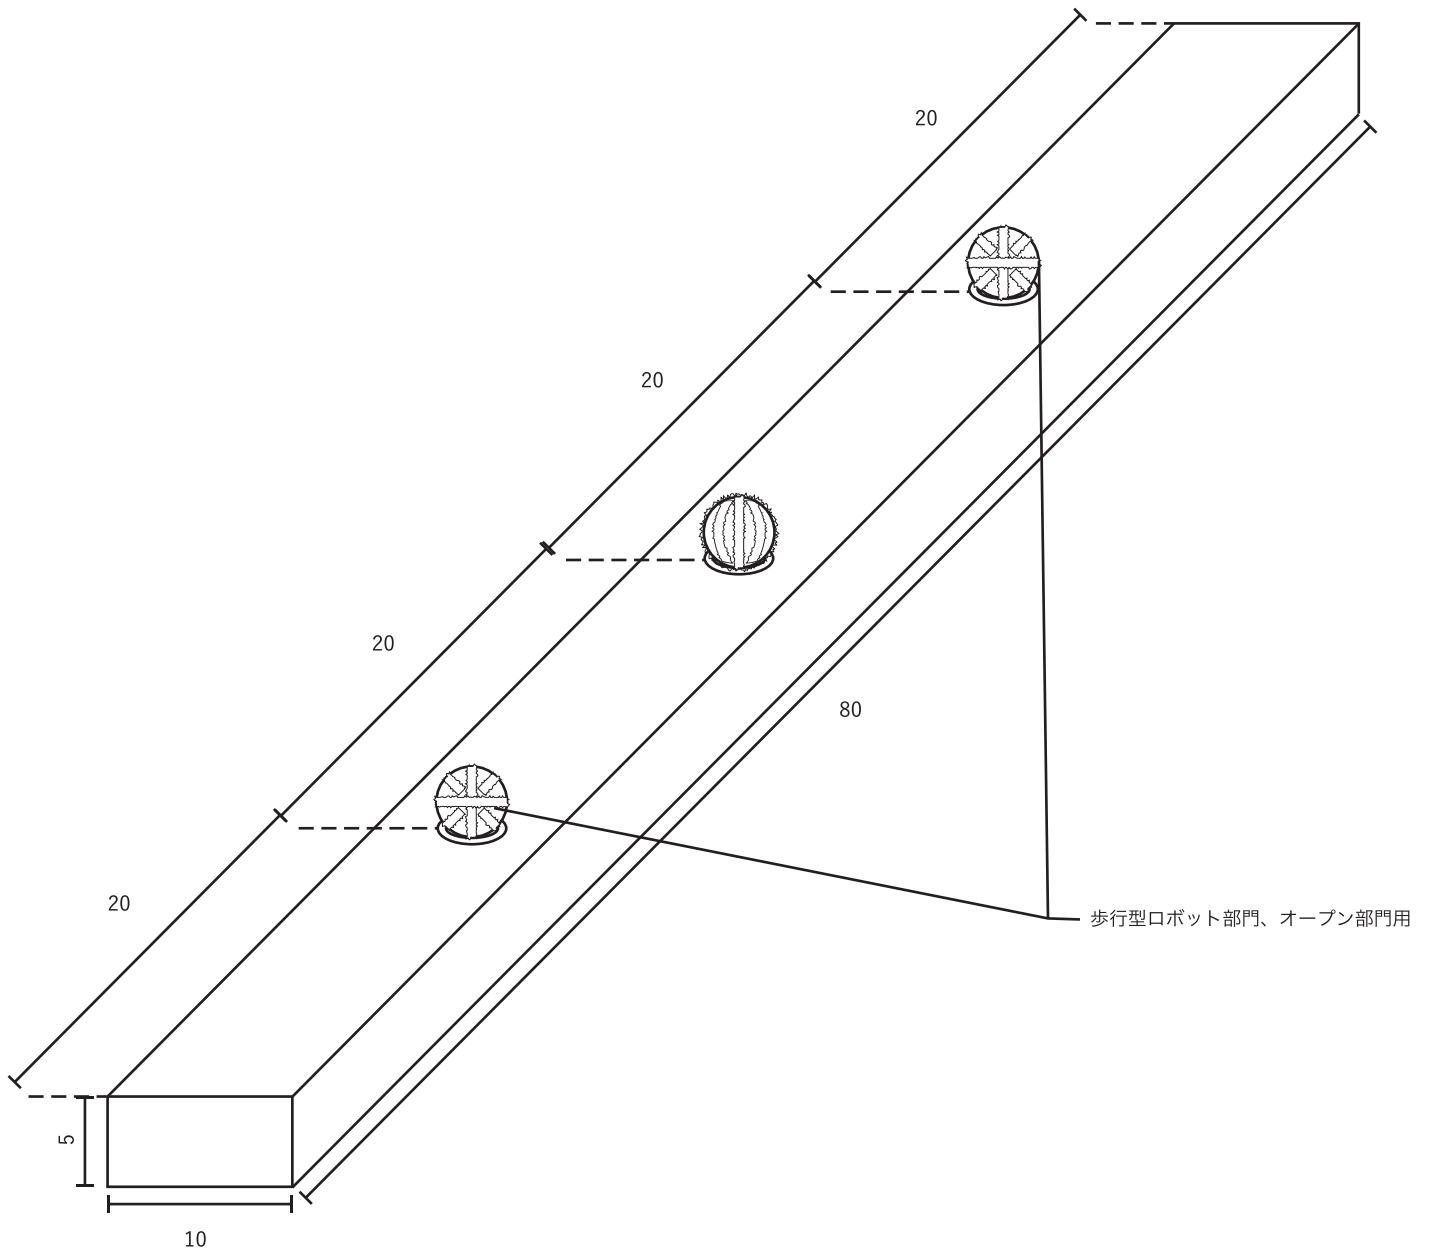

**レアメタルについて**

●…エントリー部門でのレアメタル ●…激レアメタル ●…歩行型ロボット部門で追加される激レアメタル  
 レアメタルは惑星ゾーンの内側、白いエリアに設置されます。  
 自分のコース上にあるレアメタルしか取ることはできません。

※エントリー部門におけるレアメタルの場所は下記の通りです。  
 ※歩行型ロボット部門とオープン部門では、レアメタルの場所は当日発表されます。

単位：cm

ProjectTitle	DrawingName	Scale	Date	BY	No
越前がにロボコン	コース平面図	1/30	2022.07.29	越前がにロボコン 実行委員会	1

単位 : cm

ProjectTitle	DrawingName	Scale	Date	BY	No
越前がにロボコン	激レアメタル設置詳細		2022.07.29	越前がにロボコン 実行委員会	2