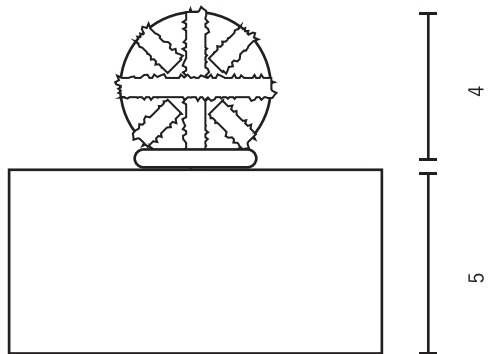

単位 : cm

ProjectTitle	DrawingName	Scale	Date	BY	No
越前がにロボコン	激レアメタル設置詳細		2022.07.29	越前がにロボコン 実行委員会	2