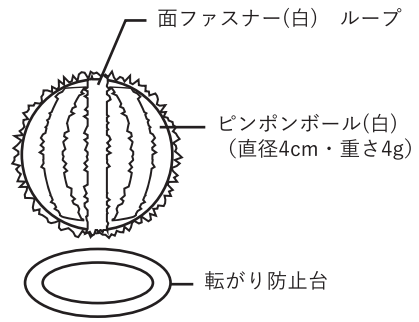

**レアメタルについて**

●…エントリー部門でのレアメタル ●…激レアメタル ●…歩行型ロボット部門で追加される激レアメタル  
 レアメタルは惑星ゾーンの内側、白いエリアに設置されます。  
 自分のコース上にあるレアメタルしか取ることはできません。

※エントリー部門におけるレアメタルの場所は下記の通りです。  
 ※歩行型ロボット部門とオープン部門では、レアメタルの場所は当日発表されます。

単位：cm

ProjectTitle	DrawingName	Scale	Date	BY	No
越前がにロボコン	コース平面図	1/30	2022.07.29	越前がにロボコン 実行委員会	1

単位 : cm

ProjectTitle	DrawingName	Scale	Date	BY	No
越前がにロボコン	激レアメタル設置詳細		2022.07.29	越前がにロボコン 実行委員会	2