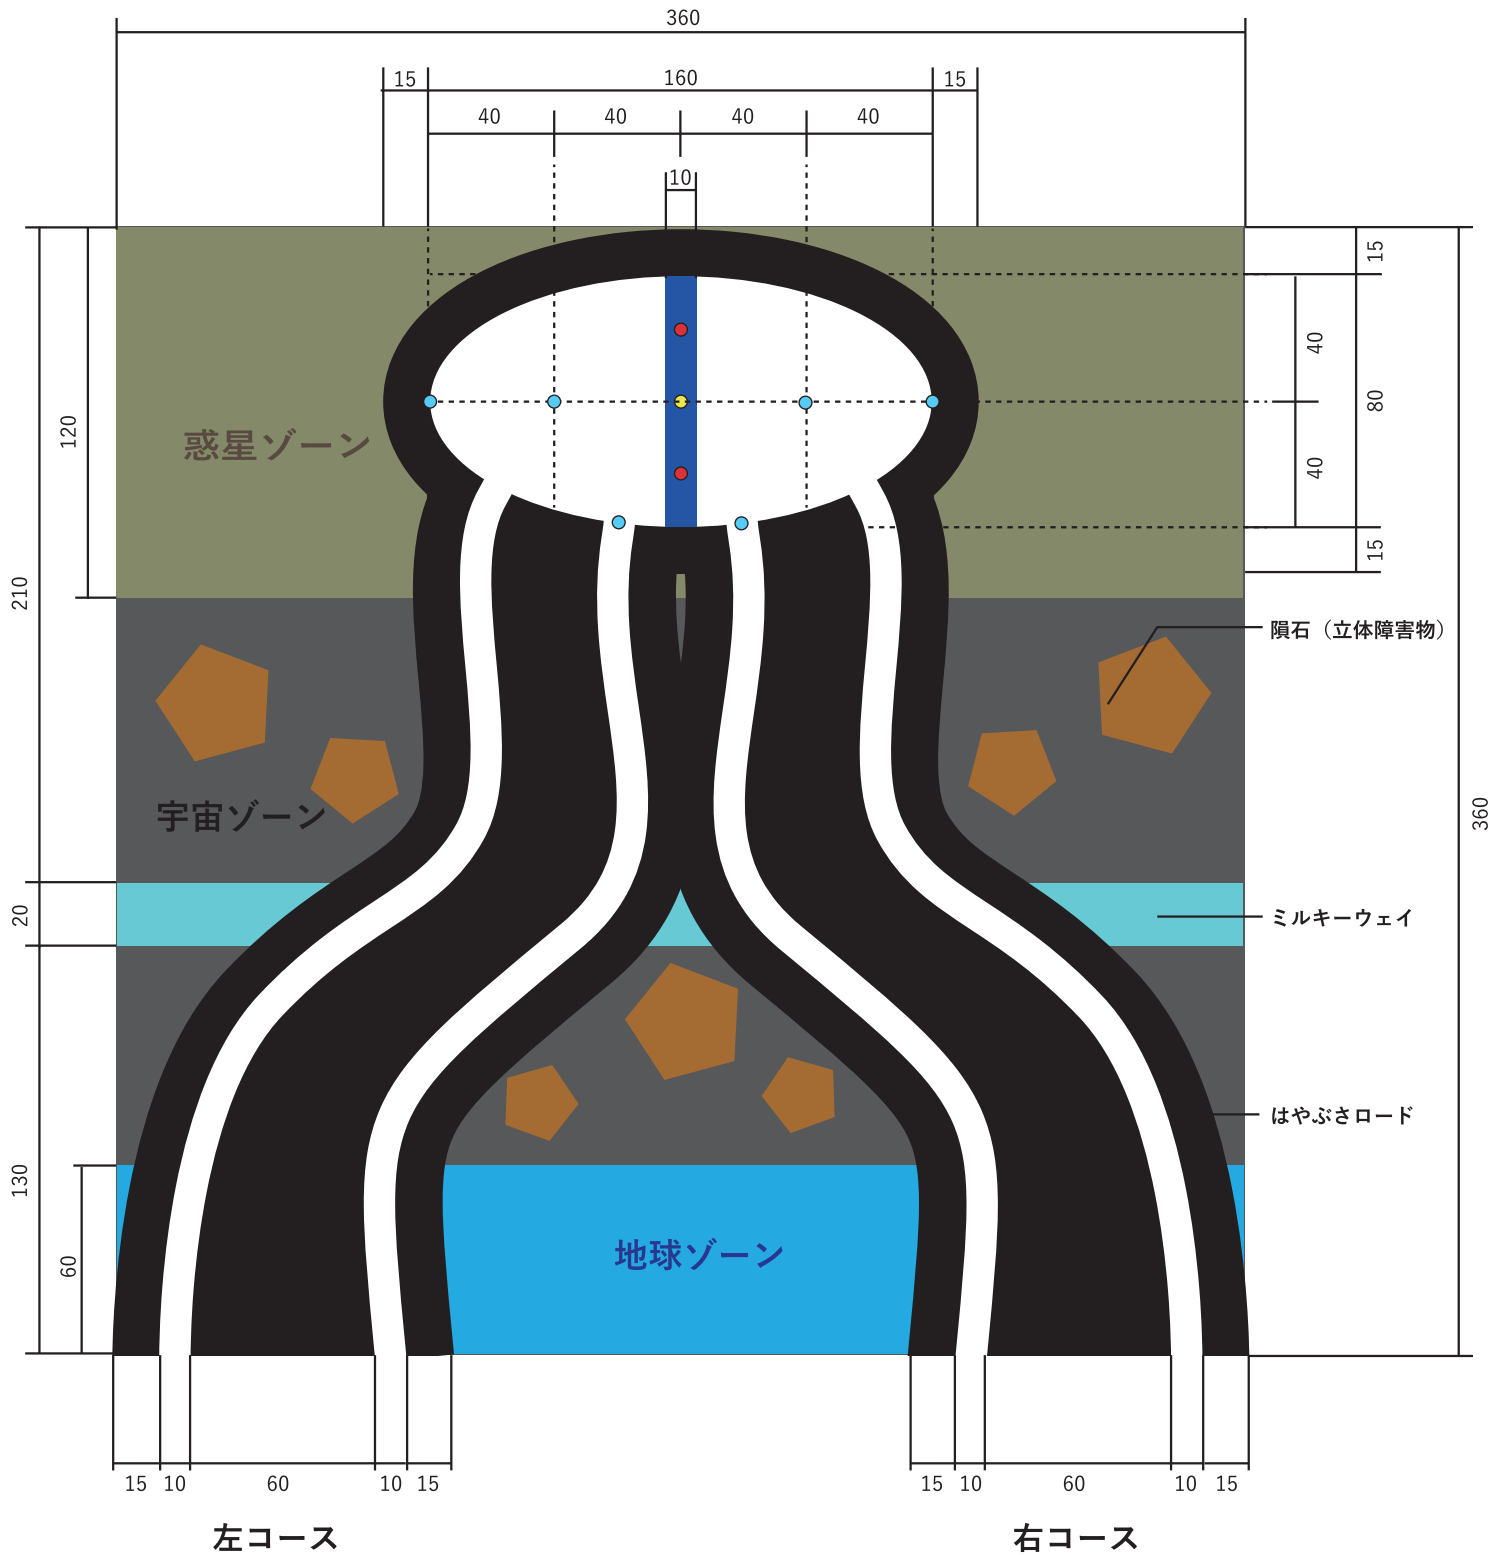

**レアメタルについて**

●…エントリー部門でのレアメタル ●…激レアメタル ●…歩行型ロボット部門で追加される激レアメタル  
 レアメタルは惑星ゾーンの内側、白いエリアに設置されます。  
 自分のコース上にあるレアメタルしか取ることはできません。

※エントリー部門におけるレアメタルの場所は下記の通りです。  
 ※歩行型ロボット部門とオープン部門では、レアメタルの場所は当日発表されます。

単位：cm

ProjectTitle	DrawingName	Scale	Date	BY	No
越前がにロボコン	コース平面図	1/30	2022.07.29	越前がにロボコン 実行委員会	1

単位 : cm

ProjectTitle	DrawingName	Scale	Date	BY	No
越前がにロボコン	激レアメタル設置詳細		2022.07.29	越前がにロボコン 実行委員会	2