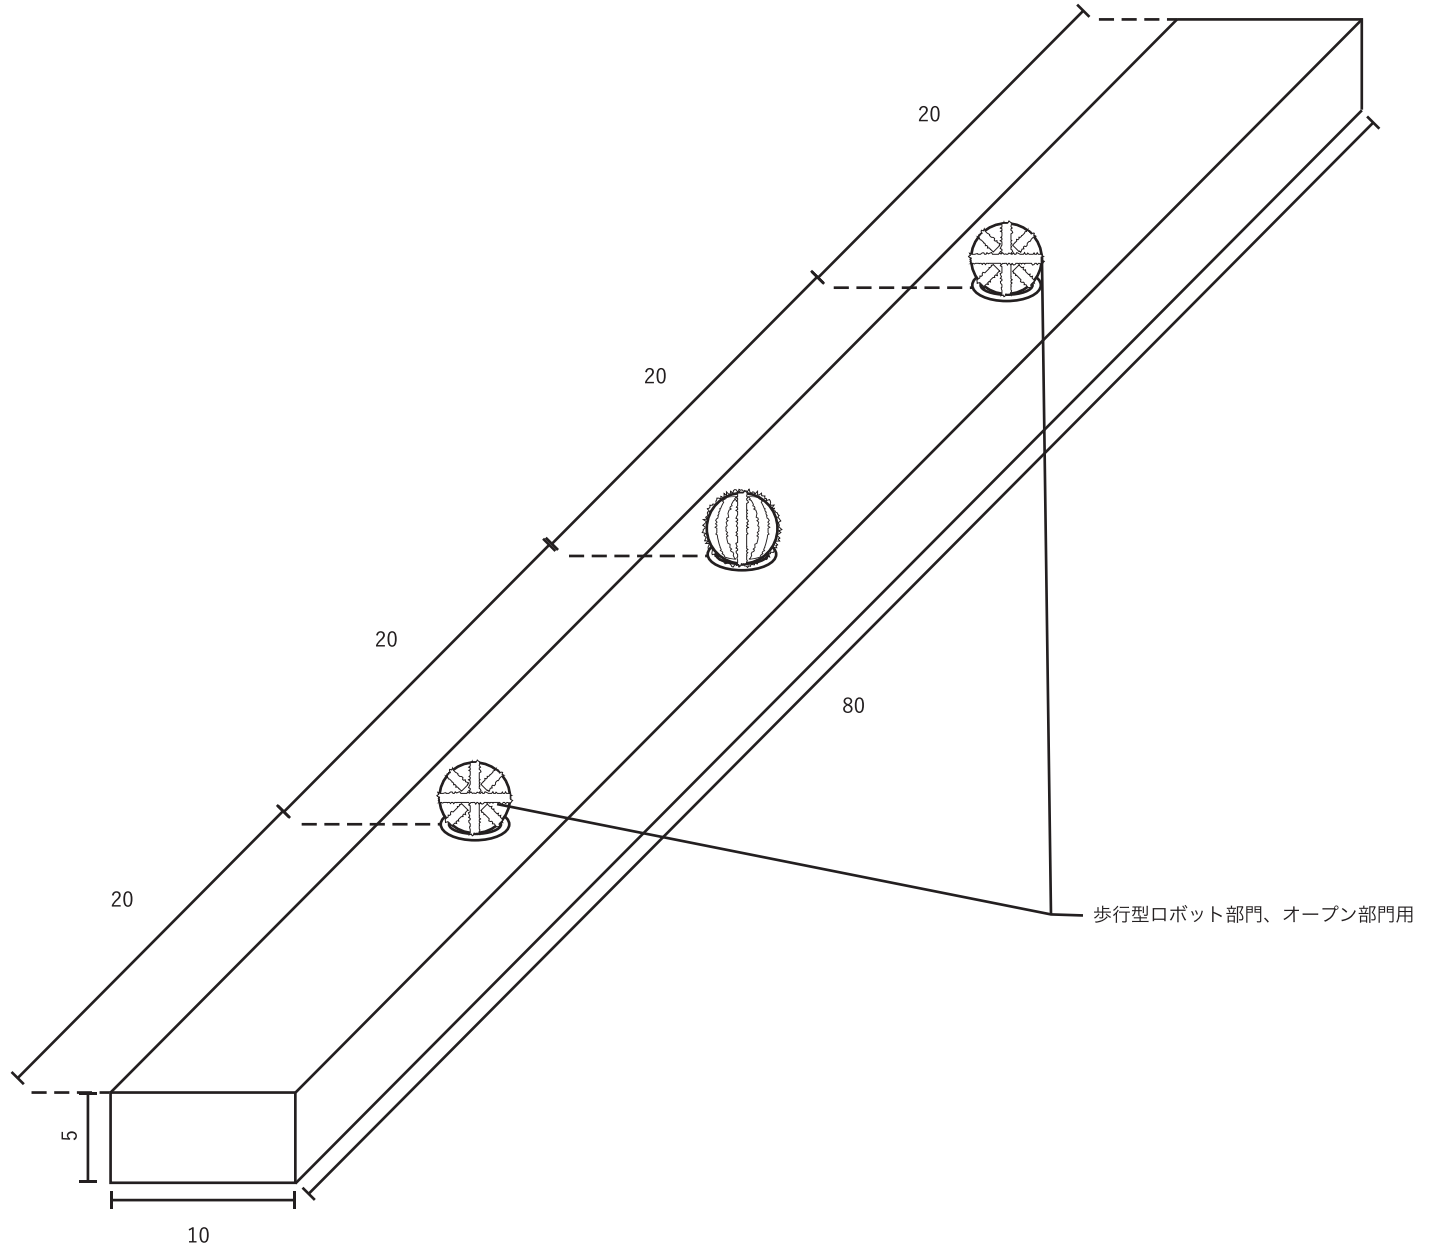

### レアメタルについて

●…エントリー部門でのレアメタル ●…激レアメタル ●…歩行型ロボット部門で追加される激レアメタル  
レアメタルは惑星ゾーンの内側、白いエリアに設置されます。  
自分のコース上にあるレアメタルしか取ることはできません。

※エントリー部門におけるレアメタルの場所は下記の通りです。  
※歩行型ロボット部門では、レアメタルの場所は当日発表されます。

単位 : cm

ProjectTitle	DrawingName	Scale	Date	BY	No
越前がにロボコン	コース平面図	1/30	2024.5.30	越前がにロボコン 実行委員会	1

単位：cm

ProjectTitle 越前がにロボコン	DrawingName 激レアメタル設置詳細	Scale	Date 2024.05.30	BY 越前がにロボコン 実行委員会	No 2
--------------------------	---------------------------	-------	--------------------	-------------------------	---------