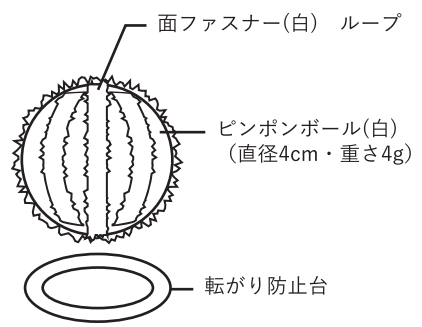

### レアメタルについて

●…エントリー部門でのレアメタル ●…激レアメタル ●…歩行型ロボット部門で追加される激レアメタル  
レアメタルは惑星ゾーンの内側、白いエリアに設置されます。  
自分のコース上にあるレアメタルしか取ることはできません。

※エントリー部門におけるレアメタルの場所は下記の通りです。  
※歩行型ロボット部門では、レアメタルの場所は当日発表されます。

単位 : cm

ProjectTitle	DrawingName	Scale	Date	BY	No
越前がにロボコン	コース平面図	1/30	2024.5.30	越前がにロボコン 実行委員会	1

単位：cm

ProjectTitle 越前がにロボコン	DrawingName 激レアメタル設置詳細	Scale	Date 2024.05.30	BY 越前がにロボコン 実行委員会	No 2
--------------------------	---------------------------	-------	--------------------	-------------------------	---------