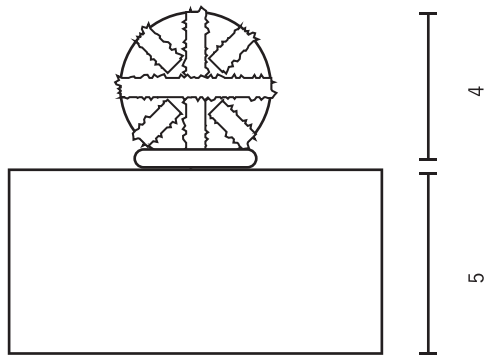

### レアメタルについて

●…エントリー部門でのレアメタル ●…激レアメタル ●…歩行型ロボット部門で追加される激レアメタル  
レアメタルは惑星ゾーンの内側、白いエリアに設置されます。  
自分のコース上にあるレアメタルしか取ることはできません。

※エントリー部門におけるレアメタルの場所は下記の通りです。  
※歩行型ロボット部門では、レアメタルの場所は当日発表されます。

単位 : cm

ProjectTitle	DrawingName	Scale	Date	BY	No
越前がにロボコン	コース平面図	1/30	2024.5.30	越前がにロボコン 実行委員会	1

単位：cm

ProjectTitle 越前がにロボコン	DrawingName 激レアメタル設置詳細	Scale	Date 2024.05.30	BY 越前がにロボコン 実行委員会	No 2
--------------------------	---------------------------	-------	--------------------	-------------------------	---------