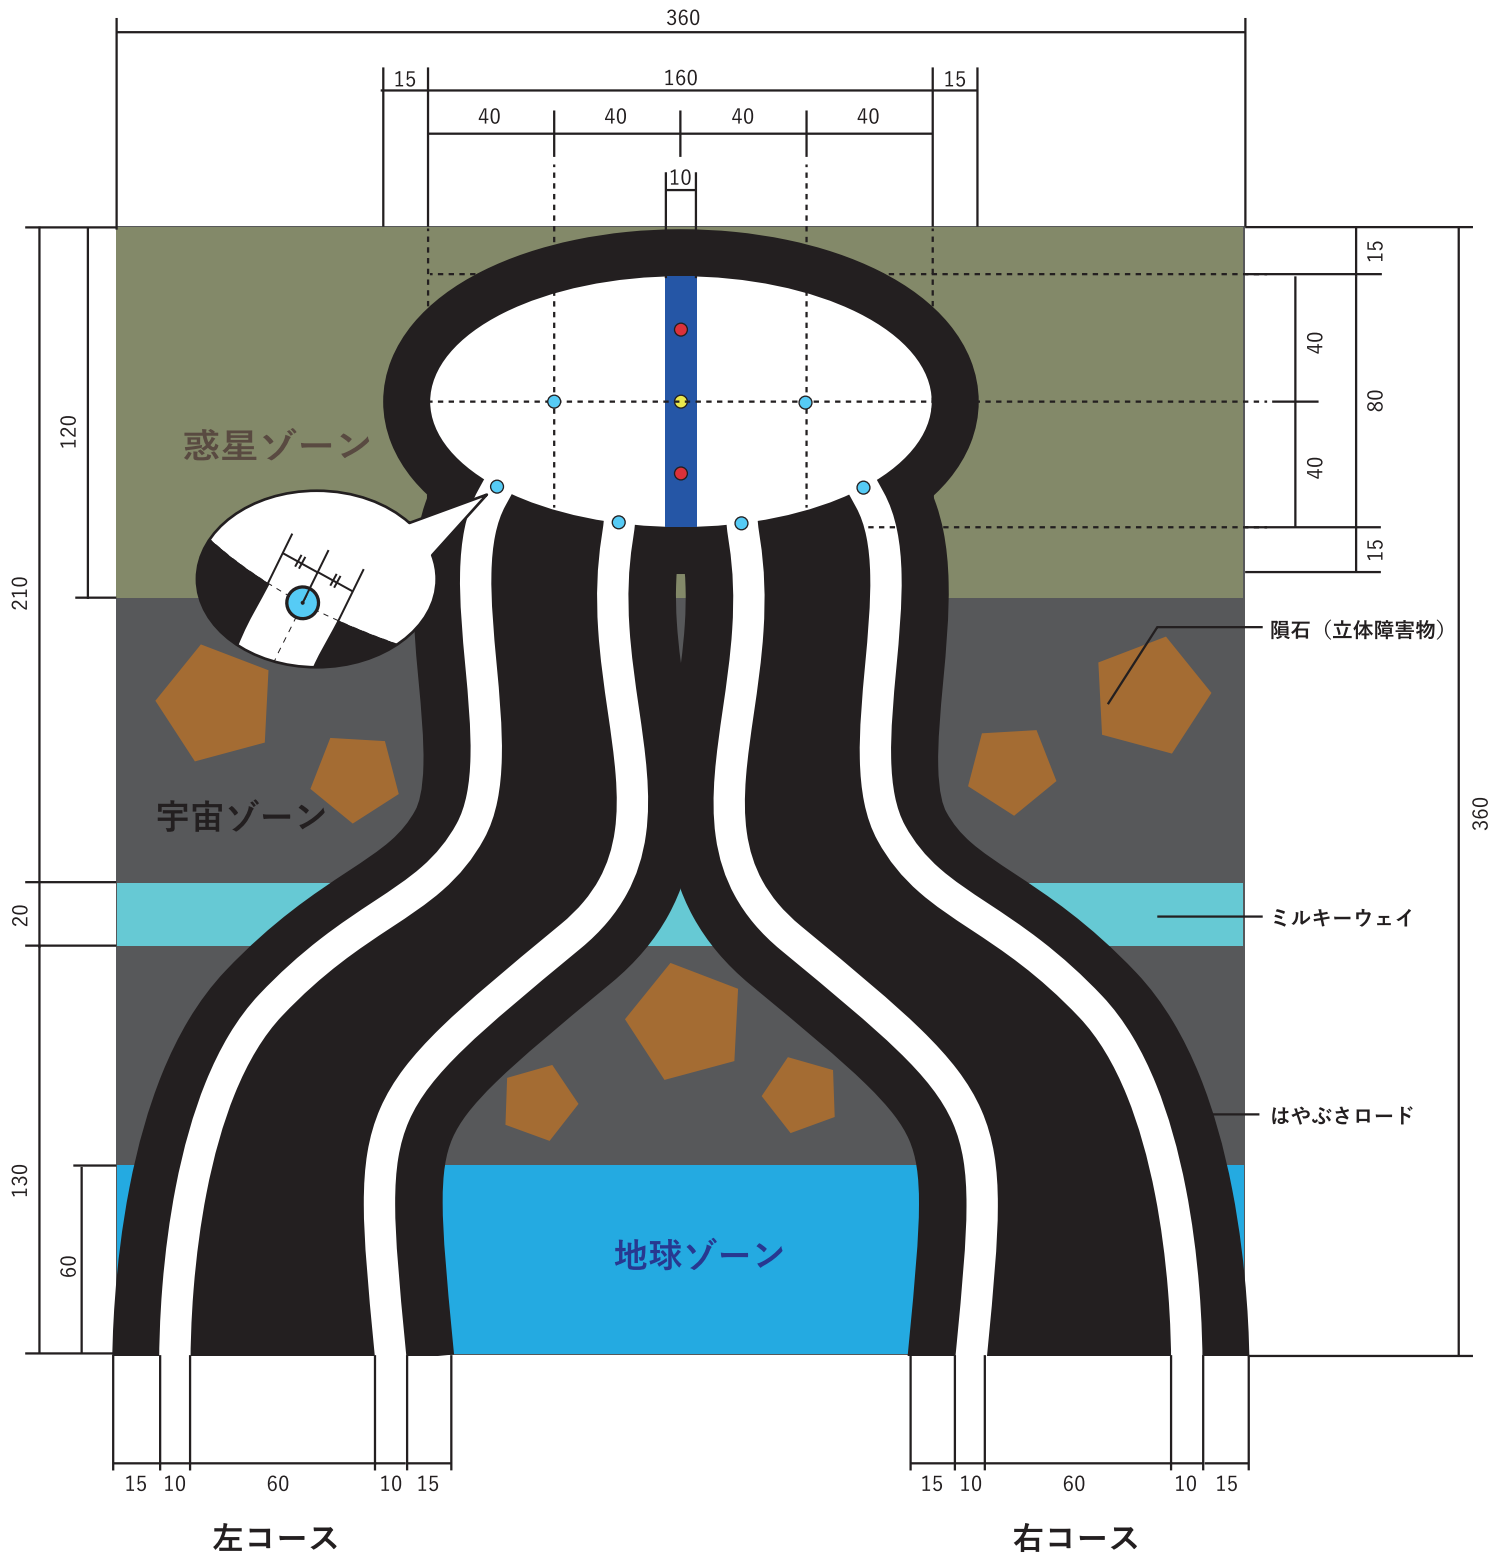

### レアメタルについて

●…エントリー部門でのレアメタル ●…激レアメタル ●…歩行型ロボット部門で追加される激レアメタル  
レアメタルは惑星ゾーンの内側、白いエリアに設置されます。  
自分のコース上にあるレアメタルしか取ることはできません。

※エントリー部門におけるレアメタルの場所は下記の通りです。  
※歩行型ロボット部門では、レアメタルの場所は当日発表されます。

単位 : cm

ProjectTitle	DrawingName	Scale	Date	BY	No
越前がにロボコン	コース平面図	1/30	2024.5.30	越前がにロボコン 実行委員会	1

単位：cm

ProjectTitle 越前がにロボコン	DrawingName 激レアメタル設置詳細	Scale	Date 2024.05.30	BY 越前がにロボコン 実行委員会	No 2
--------------------------	---------------------------	-------	--------------------	-------------------------	---------