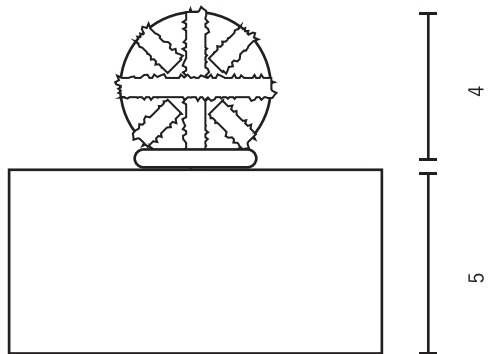

レアメタルについて

- ...レアメタル
- ...激レアメタル

レアメタルは惑星ゾーンの内側、白いエリアに設置されます。  
自分のコース上にあるレアメタルしか取ることはできません。

※激レアメタル、レアメタルの場所は下記の通りです。

単位 : cm

ProjectTitle かにロボコン 北陸大会	DrawingName コース平面図	Scale 1/30	Date 2022.08.08	BY かにロボコン北陸大会 実行委員会	No 1
-----------------------------	-----------------------	---------------	--------------------	---------------------------	---------

単位 : cm

ProjectTitle かにロボコン 北陸大会	DrawingName 激レアメタル設置詳細	Scale	Date 2022.08.08	BY かにロボコン北陸大会 実行委員会	No 2
-----------------------------	---------------------------	-------	--------------------	---------------------------	---------