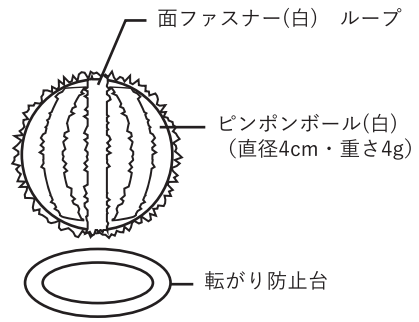

レアメタルについて

- ...レアメタル
- ...激レアメタル

レアメタルは惑星ゾーンの内側、白いエリアに設置されます。  
自分のコース上にあるレアメタルしか取ることはできません。

※激レアメタル、レアメタルの場所は下記の通りです。

単位 : cm

ProjectTitle かにロボコン 北陸大会	DrawingName コース平面図	Scale 1/30	Date 2022.08.08	BY かにロボコン北陸大会 実行委員会	No 1
-----------------------------	-----------------------	---------------	--------------------	---------------------------	---------

単位 : cm

ProjectTitle かにロボコン 北陸大会	DrawingName 激レアメタル設置詳細	Scale	Date 2022.08.08	BY かにロボコン北陸大会 実行委員会	No 2
-----------------------------	---------------------------	-------	--------------------	---------------------------	---------