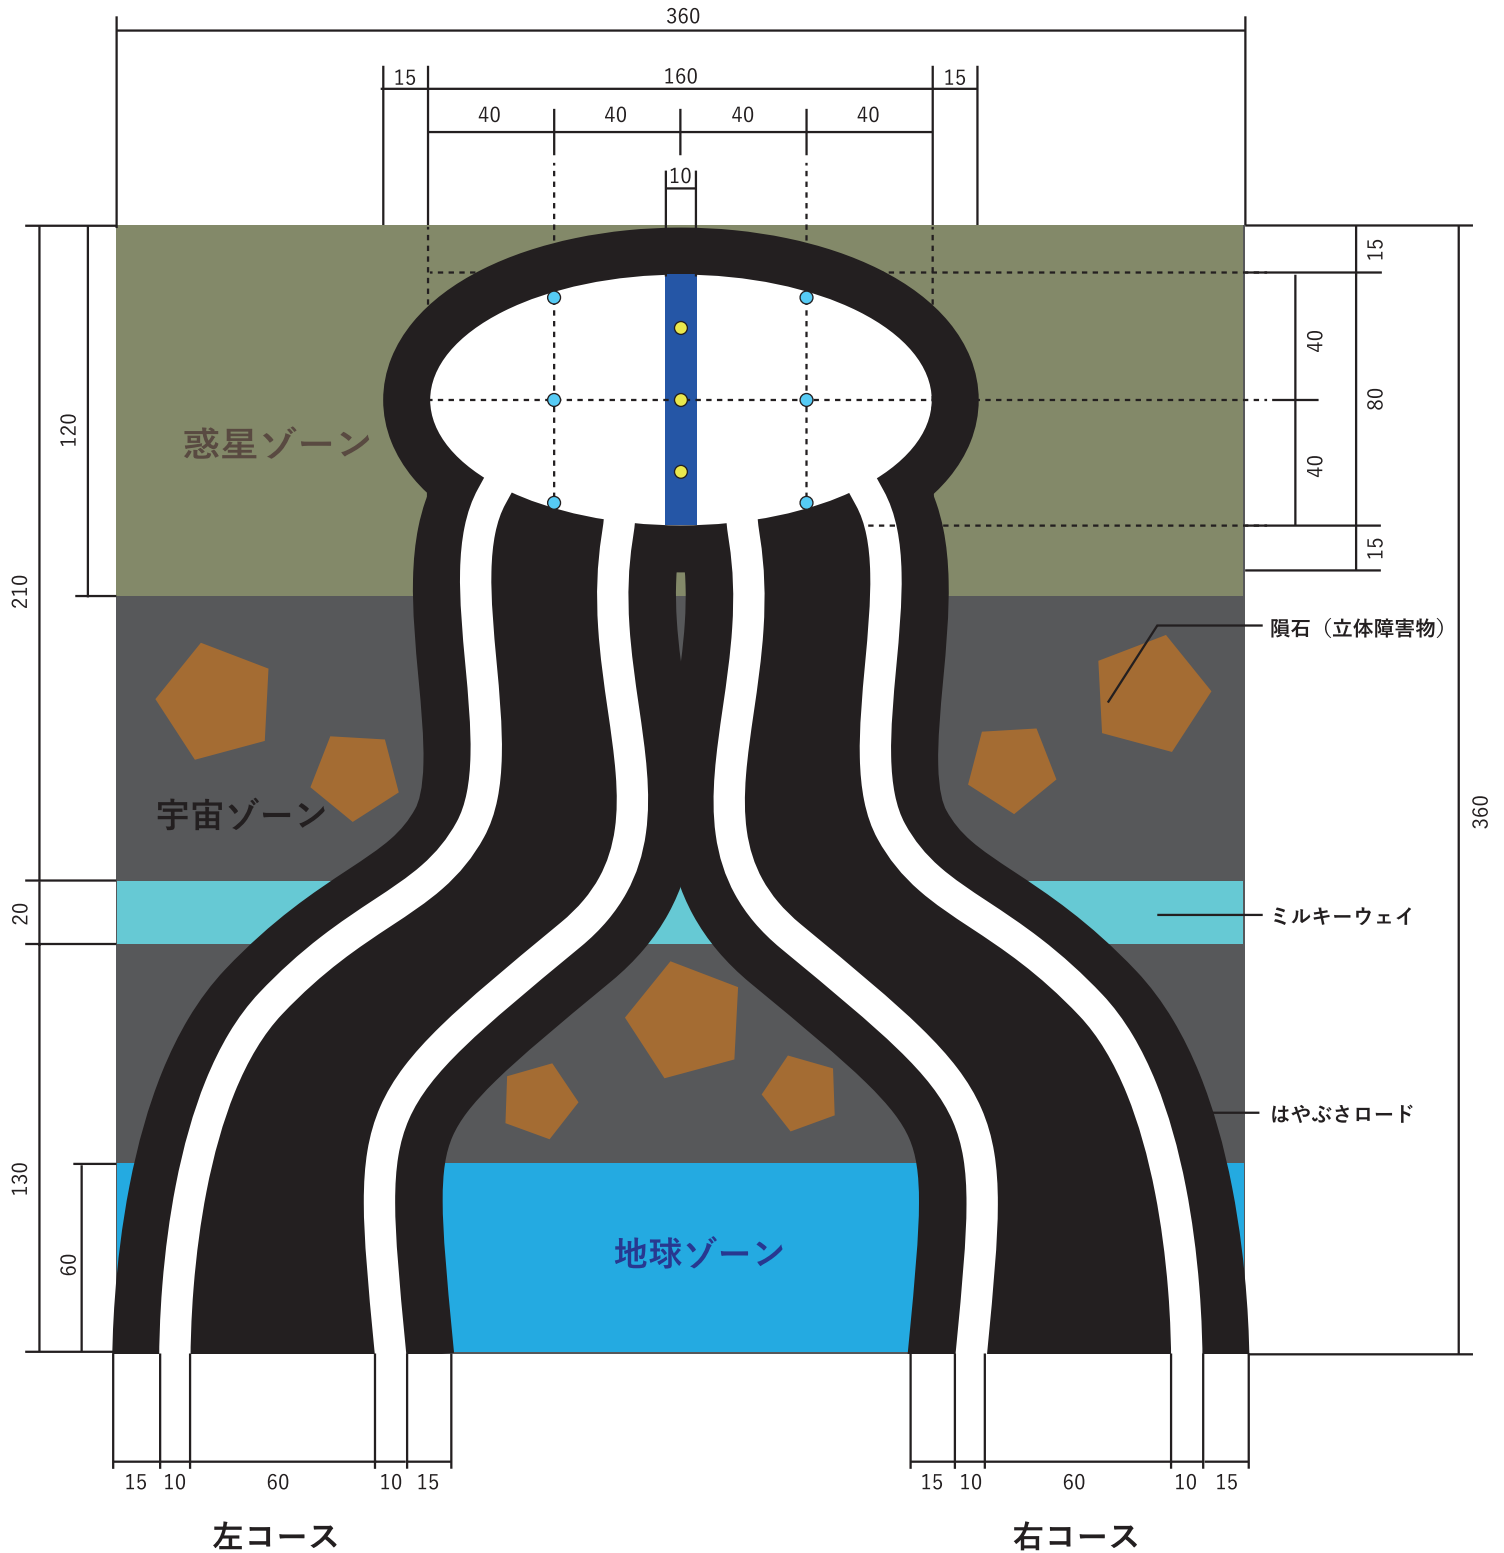

レアメタルについて

- ...レアメタル
- ...激レアメタル

レアメタルは惑星ゾーンの内側、白いエリアに設置されます。  
自分のコース上にあるレアメタルしか取ることはできません。

※激レアメタル、レアメタルの場所は下記の通りです。

単位 : cm

ProjectTitle かにロボコン 北陸大会	DrawingName コース平面図	Scale 1/30	Date 2022.08.08	BY かにロボコン北陸大会 実行委員会	No 1
-----------------------------	-----------------------	---------------	--------------------	---------------------------	---------

単位 : cm

ProjectTitle かにロボコン 北陸大会	DrawingName 激レアメタル設置詳細	Scale	Date 2022.08.08	BY かにロボコン北陸大会 実行委員会	No 2
-----------------------------	---------------------------	-------	--------------------	---------------------------	---------