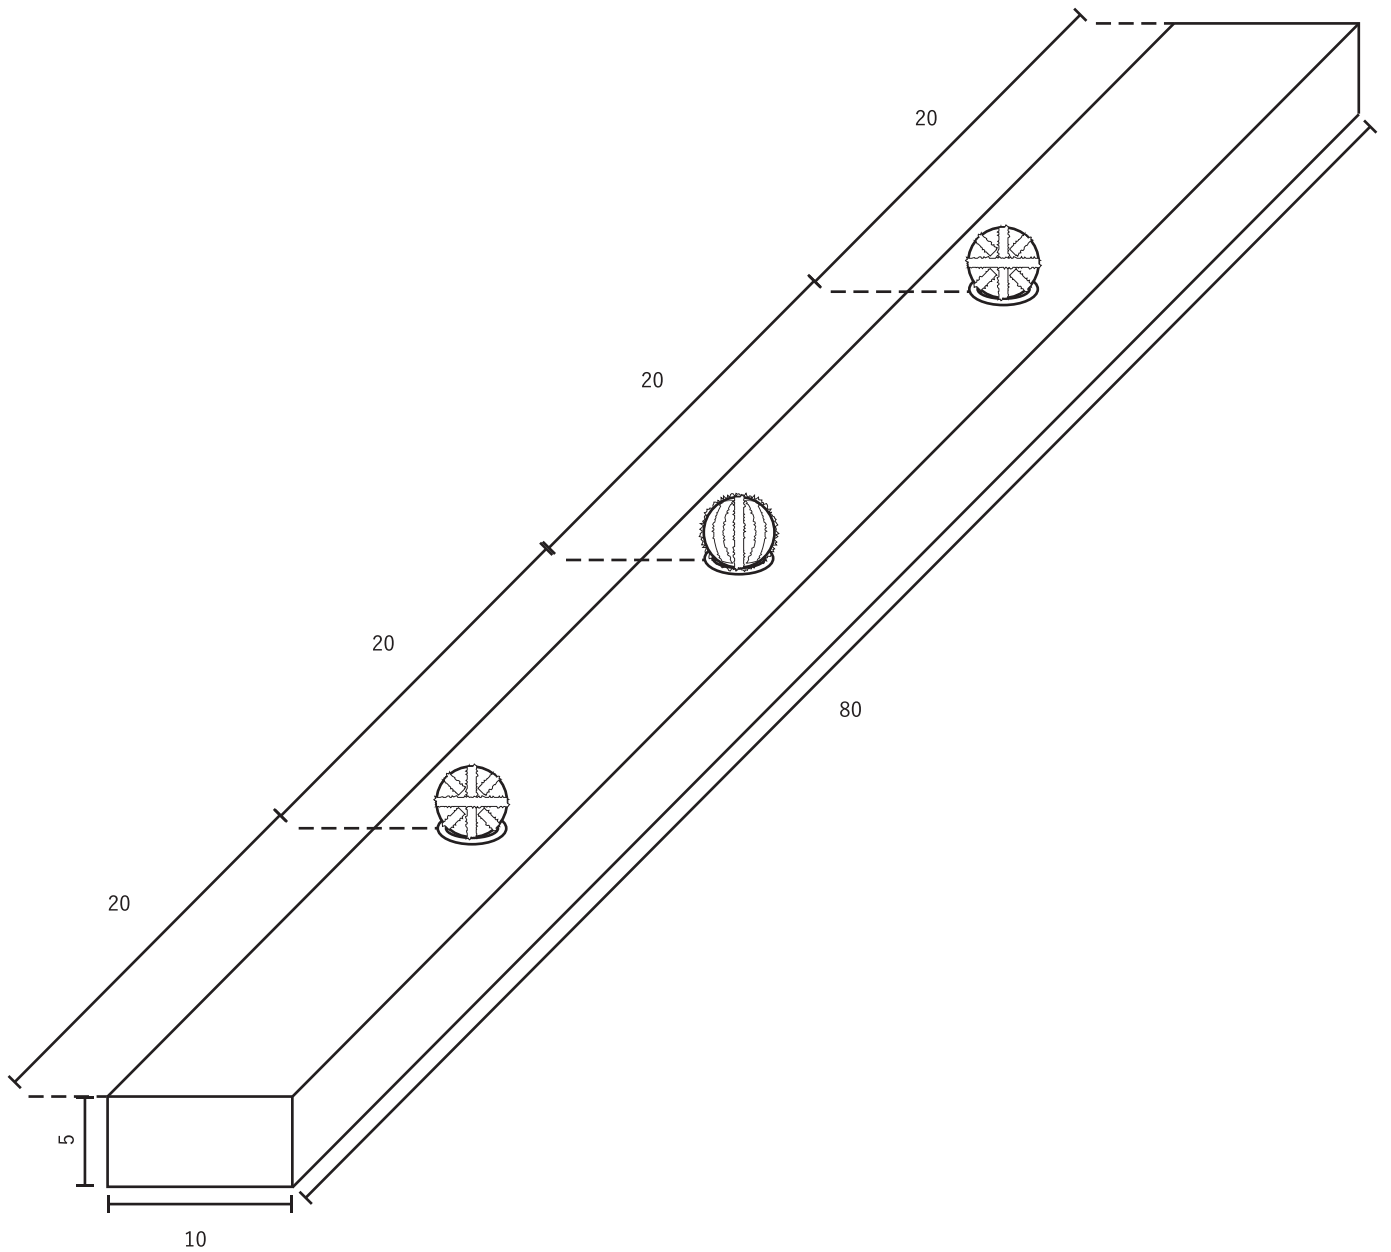

レアメタルについて

- ...レアメタル
- ...激レアメタル

レアメタルは惑星ゾーンの内側、白いエリアに設置されます。  
自分のコース上にあるレアメタルしか取ることはできません。

※激レアメタル、レアメタルの場所は下記の通りです。

単位 : cm

ProjectTitle かにロボコン 北陸大会	DrawingName コース平面図	Scale 1/30	Date 2022.08.08	BY かにロボコン北陸大会 実行委員会	No 1
-----------------------------	-----------------------	---------------	--------------------	---------------------------	---------

単位 : cm

ProjectTitle かにロボコン 北陸大会	DrawingName 激レアメタル設置詳細	Scale	Date 2022.08.08	BY かにロボコン北陸大会 実行委員会	No 2
-----------------------------	---------------------------	-------	--------------------	---------------------------	---------